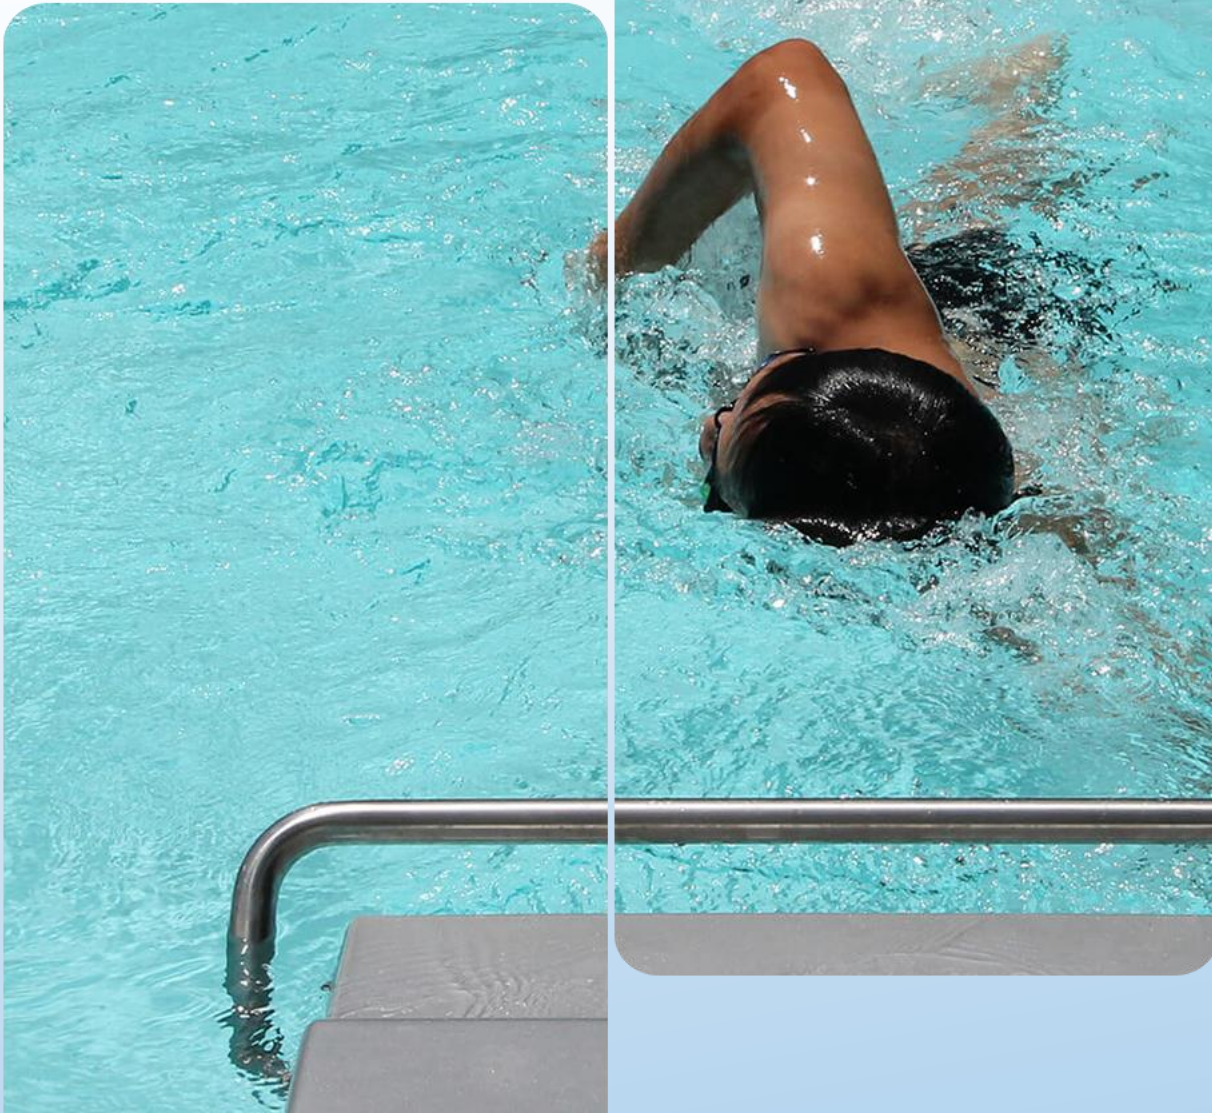

Fastlane

เครื่องว่ายน้ำกระแสน้ำแบบลู่วิ่ง
ที่สดแห่งนวัตกรรมสำหรับการออกกำลังกายในน้ำ

Since 1997 | ISO 9001

www.jdpools.com