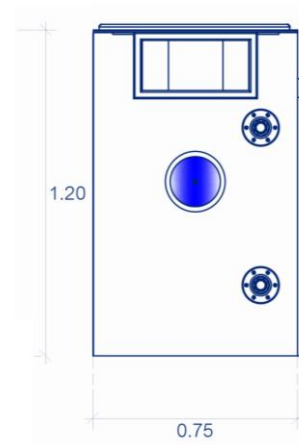

Filtration System

Front

Top