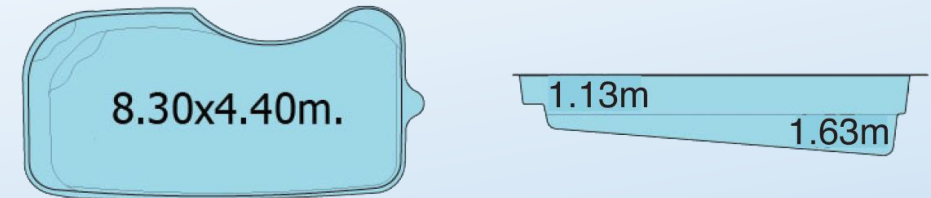

OZ

8.30x4.40m. Dept 1.13-1.63m.

สะดวกน้ำกับความลงตัวของการสร้างสรรค์และการออกกำลังกาย

- ครอบด้วยบันไดเล่นระดับ สร้างสรรค์ในสระด้วยที่นั่งพักผ่อนตลอดแนว
- เหมาะกับบ้านและรีสอร์ทขนาดกลาง