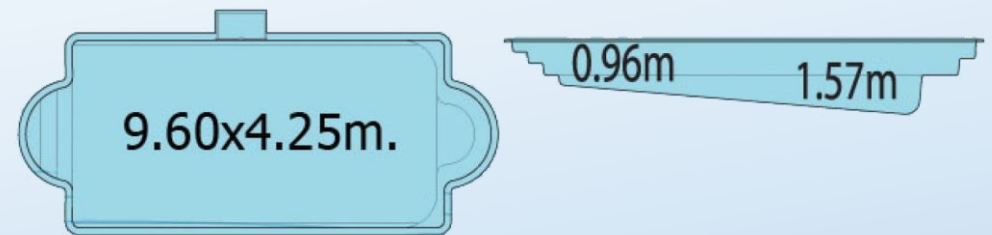

Swim Spa

5.50x2.69 m. Dept 1.20 m.

อีก 1 รุ่น สำหรับสระคอมโพสิตขนาดประหยัด
Eco Pool 2 เรียบหรู ลงตัว

- ขนาดพอเหมาะลงตัว หมดยุทธศาสตร์เรื่องพื้นที่จำกัด
- แวนที่นั้งสปาขนาดตลอดแนว

Harvest

7.33x3.78m. Dept 1.14-1.56m.

อาณาจักรสวนน้ำขนาดพอเหมาะสำหรับทุกคน...ที่บ้านคุณ

- รูปทรงเมล็ดถั่ว โค้งมน ลงตัวสำหรับครอบครัวที่มีสมาชิกเริ่มฝึกว่ายน้ำ
- ปลอดภัยด้วยที่นั่งพิคฟ่อนด้านลึก

OZ

8.30x4.40m. Dept 1.13-1.63m.

สะดวกน้ำกับความลงตัวของการสร้างสรรค์และการออกกำลังกาย

- ครอบด้วยบันไดเล่นระดับ สร้างสรรค์ในสระด้วยที่นั่งพักผ่อนตลอดแนว
- เหมาะกับบ้านและรีสอร์ทขนาดกลาง

Caesar

9.60x4.25m. Dept 0.96-1.57m.

หรูหรา สง่างาม ดั่งสระน้ำแห่งจักรพรรดิโรมัน

- รูปทรงสี่เหลี่ยมมีสไตล์ เหมาะกับผู้นิยมการออกกำลังกายอย่างหรูหรา มีระดับ
- โค้งนอกบันไดลงสระสไตลโรมันเล่นระดับ 2 ด้าน