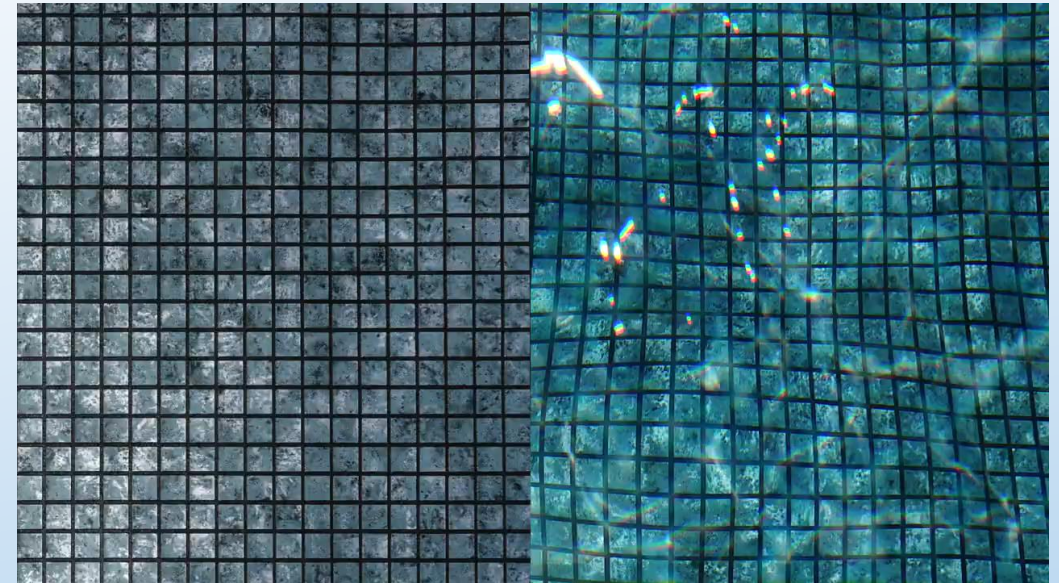

Matrix Metallic GRAY

สระกระเบื้องโมเสค มิติใหม่ หรุกราแบบกระเบื้องโมเสคแท้ พร้อมป้องกันรั่วซึม 100% สัมผัสแบบ 3มิติ สวยทุกเหลี่ยมมุม ผิวหน้าสะท้อนแสงประกายมุก ดึ่มดำกับประสบการณ์ว่ายนํ้าที่หรูหรามีระดับ พร้อมเทคโนโลยี เคลือบผิวพิเศษกันยูวีและคราบฝังแน่น หมดปัญหาการรั่วซึม

12 YEARS
Waterproofing

34°C
Temp.

NF
15836-2
YES ✓

Antislip
Proprietiesties
YES ✓