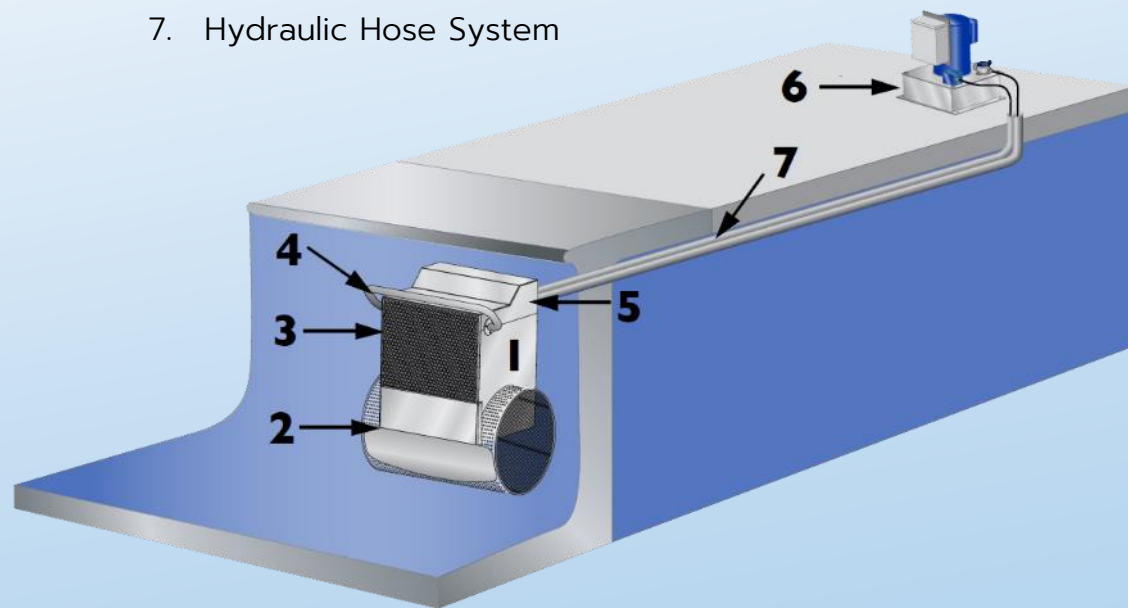

Wall Mount Fastlane

ติดตั้งสระว่ายน้ำ

สำหรับสระว่ายน้ำสร้างใหม่หรือสระที่ปรับปรุง

- ไม่กีดขวางขอบสระ และ กระเบื้องสระ
- เลือกสีได้
- สามารถติดตั้งในสระคอนกรีต, สระไฟเบอร์กลาส สระพีวีซีไลเนอร์ และสระว่ายน้ำแบบติดตั้งเหนือดิน ทุกแบบ

1. Swim Unit
2. Intake grill
3. Outlet grill
4. Stainless steel grab bar
5. Wall Mount Bracket
6. Power Unit
7. Hydraulic Hose System