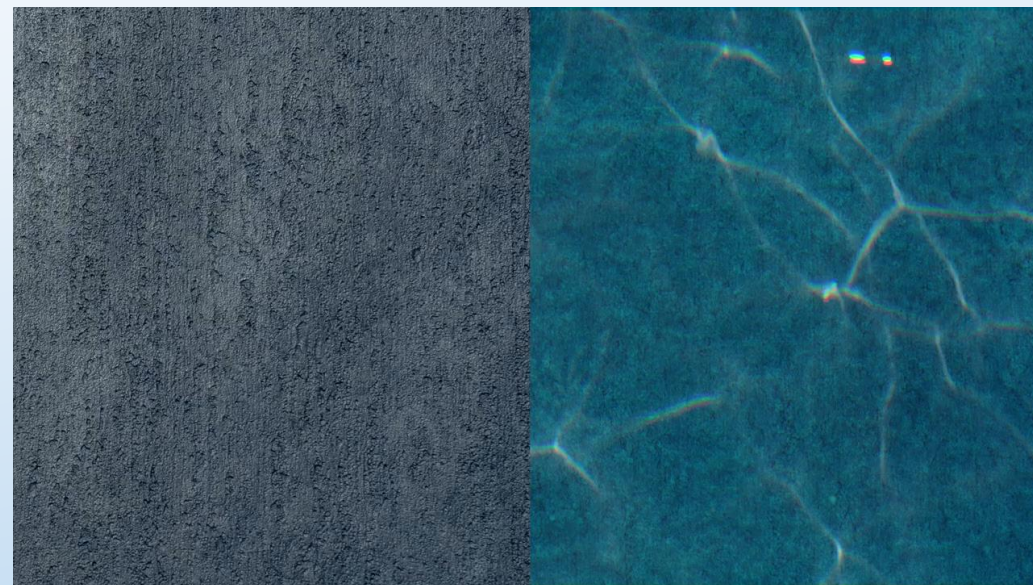

Stone Flex **BAZELET**

ผิวสัมผัสดูหินธรรมชาติ ไร้รอยขีดข่วน ไร้รอยแตก รังสรรค์สละว่ายนํ้าสวย สไตล์เนเชอรัล โทนสีโดดเด่นด้วยสีส้มและผิวสัมผัส ให้อารมณ์ความรู้สึกเสมือนอยู่ท่ามกลางสระนํ้าธรรมชาติ ที่แตกต่างและผ่อนคลาย ทนทานด้วย เทคโนโลยีเคลือบผิวพิเศษกันยูวีและคราบฝังแน่น ป้องกันการรั่วซึมได้ 100%

12 YEARS Waterproofing	35^oC Temp.	NF 15836-2 YES ✓	Antislip Proprietiesties YES ✓