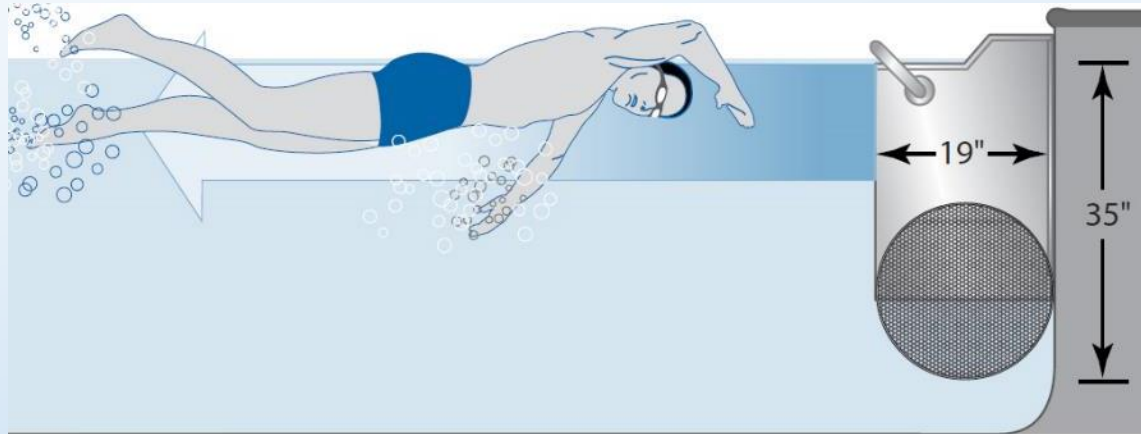

สระใหม่ สระเก่า

สระว่ายน้ำที่มีอยู่

หากมีสระเดิมอยู่แล้ว ก็ไม่มีปัญหา! เครื่อง
ว่ายนกวนกระแสน้ำ **Deck-Mount** Fastlane
Pro การติดตั้งกับขอบสระว่ายน้ำที่มีอยู่เกือบ
ทุกชนิดได้อย่างง่ายดาย ด้วยการติดตั้งที่
รวดเร็ว คุณสามารถเพิ่มฟังก์ชันให้สระว่ายน้ำ
ในส่วนหลังบ้านของคุณในเวลาเพียงไม่กี่
ชั่วโมง!

สระว่ายน้ำสร้างใหม่

เพื่อการติดตั้งที่ไร้รอยต่อ ขณะที่คุณก่อสร้าง
สระสามารถติดตั้ง **Wall-Mount** Fastlane
Pro เข้ากับผนังสระของคุณได้โดยตรง สระ
สร้างใหม่จะมีทางเลือกที่หลากหลายกว่า
สำหรับการติดตั้ง

ขนาดและการติดตั้ง