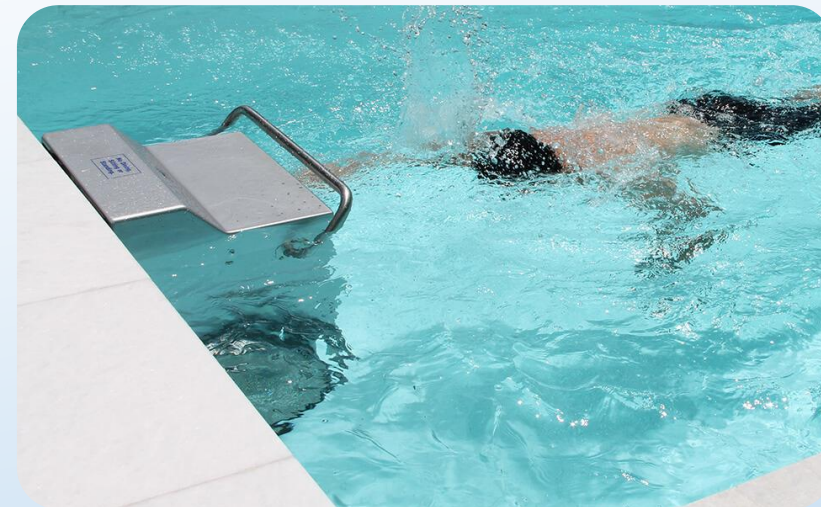

เครื่องว่ายน้ำทวนกระแส ใช้งานง่าย

- กดปุ่ม ON/OFF ที่รีโมทคอนโทรลเพื่อเริ่มกระแสน้ำ
- ปรับความแรงของน้ำตามใจชอบ
- ว่ายเข้าหากกระแสน้ำ และว่ายได้เรื่อยๆ
- ปรับความแรงของกระแสน้ำตามปุ่ม Faster หรือ Slower
- หากต้องการหยุดก็แค่ว่ายออกนอกกระแสน้ำ จากนั้น กดปุ่ม ON/OFF

สระใหม่ สระเก่า

สระว่ายน้ำที่มีอยู่

หากมีสระเดิมอยู่แล้ว ก็ไม่มีปัญหา! เครื่อง
ว่ายนกวนกระแสน้ำ **Deck-Mount** Fastlane
Pro การติดตั้งกับขอบสระว่ายน้ำที่มีอยู่เกือบ
ทุกชนิดได้อย่างง่ายดาย ด้วยการติดตั้งที่
รวดเร็ว คุณสามารถเพิ่มฟังก์ชันให้สระว่ายน้ำ
ในส่วนหลังบ้านของคุณในเวลาเพียงไม่กี่
ชั่วโมง!