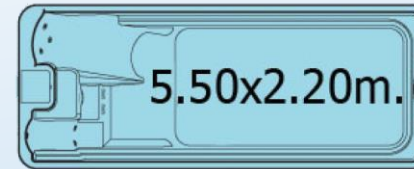

Midnight Shimmer

Swim Plus

5.50x2.20 m. Dept 1.25 m.

สระคอมโฟสิตขนาดประหยัด Eco Pool 1

- ขนาดพอเหมาะลงตัว หมุดปัญหาเรื่องพื้นที่จำกัด
- สปานวดผ่อนคลาย 6 จุด 1 นั้ง 1 นอน
- ลงตัวสำหรับทาวนิโฮม และพูลวิลล่า