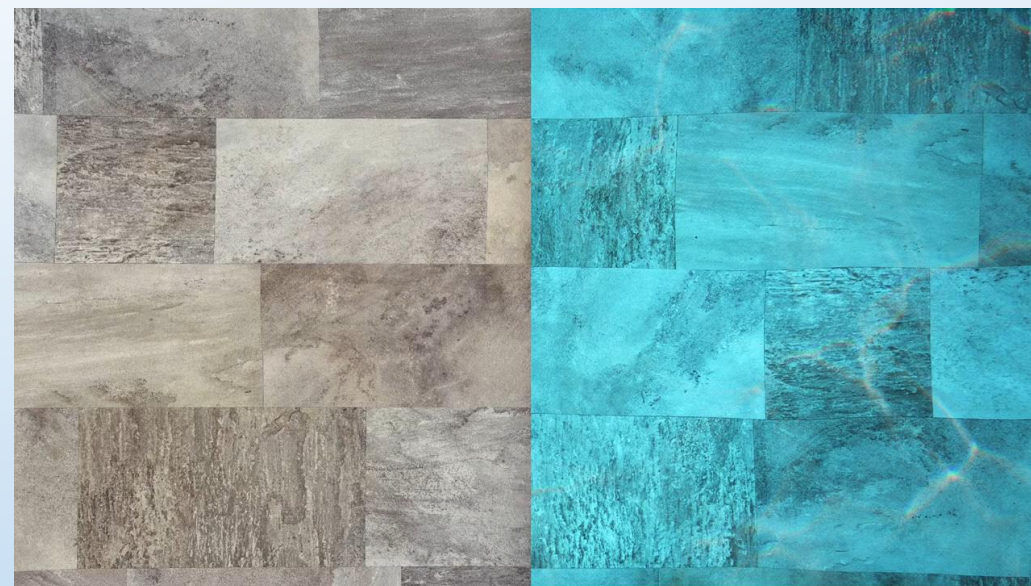

New Arrival