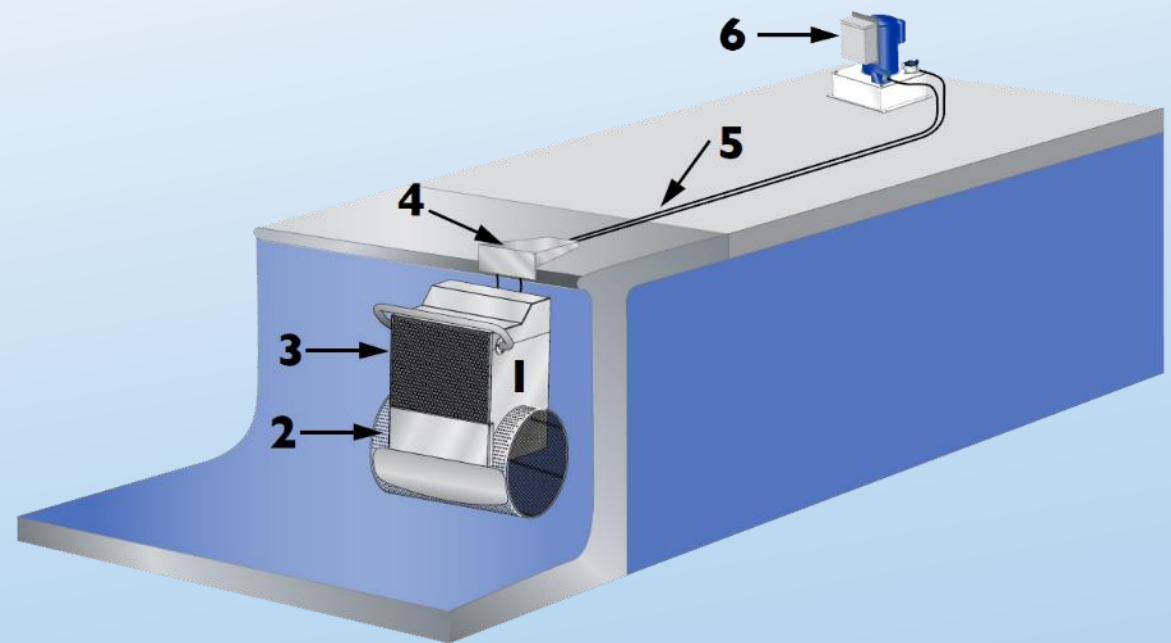

Deck Mount Fastlane

ติดตั้งกับขอบสระ

สำหรับสระว่ายน้ำที่มีอยู่แล้ว

- ติดตั้งได้ง่าย
- สามารถปรับให้เหมาะสมกับสระทุกแบบ
- เคลื่อนย้ายได้ง่าย

1. Swim Unit
2. Intake grill
3. Outlet grill
4. Deck Cover
5. Hydraulic Hoses
6. Power Unit