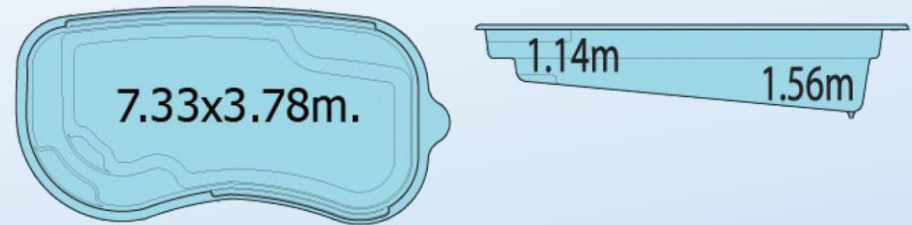

Midnight Shimmer

Swim Plus

5.50x2.20 m. Dept 1.25 m.

สระคอมโฟสิตขนาดประหยัด Eco Pool 1

- ขนาดพอเหมาะลงตัว หมุดปัญหาเรื่องพื้นที่จำกัด
- สปานวดผ่อนคลาย 6 จุด 1 นั้ง 1 นอน
- ลงตัวสำหรับทาวนิโฮม และพูลวิลล่า

Swim Spa

5.50x2.69 m. Dept 1.20 m.

อีก 1 รุ่น สำหรับสระคอมโพสิตขนาดประหยัด
Eco Pool 2 เรียบหรู ลงตัว

- ขนาดพอเหมาะลงตัว หมดยุทธศาสตร์เรื่องพื้นที่จำกัด
- แวนที่นั้งสปาขนาดตลอดแนว

Harvest

7.33x3.78m. Dept 1.14-1.56m.

อาณาจักรสวนน้ำขนาดพอเหมาะสำหรับทุกคน...ที่บ้านคุณ

- รูปทรงเมล็ดถั่ว โค้งมน ลงตัวสำหรับครอบครัวที่มีสมาชิกเริ่มฝึกว่ายน้ำ
- ปลอดภัยด้วยที่นั่งพิคฟ่อนด้านลึก

OZ

8.30x4.40m. Dept 1.13-1.63m.

สะดวกน้ำกับความลงตัวของการสร้างสรรค์และการออกกำลังกาย