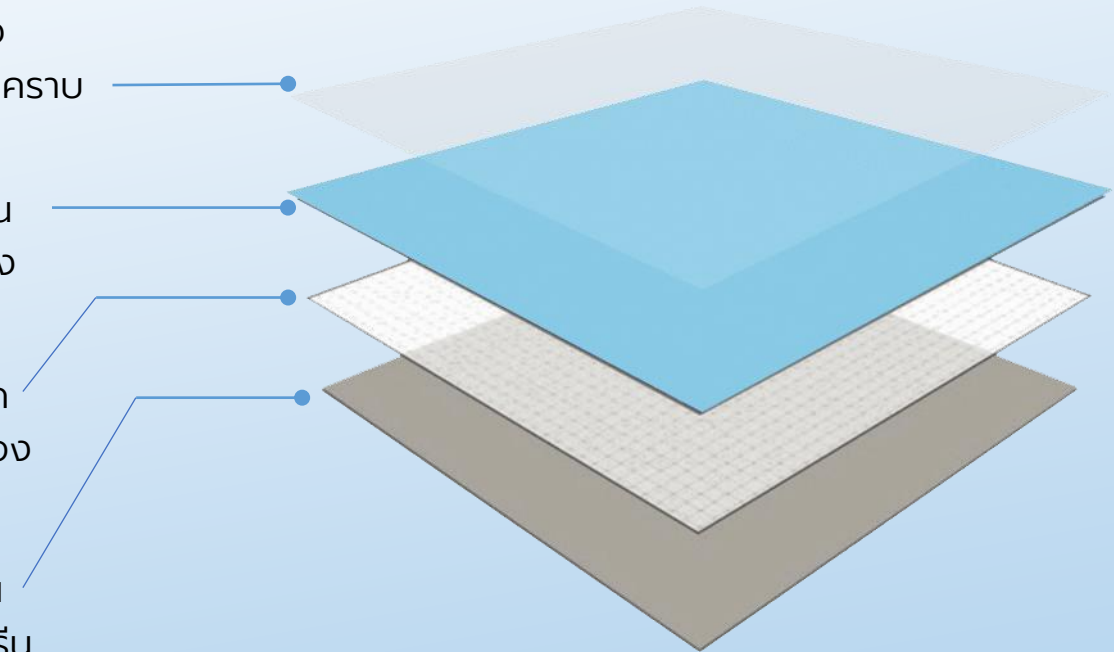

PVC Liner Layer Structure

4th layer : การเคลือบอะคริลิกแบบ 4 ชั้นที่ได้รับการปรับปรุง ออกแบบมาเพื่อเพิ่มความทนทานต่อการขีดข่วน ความต้านทานคราบสกปรก และความเสถียรต่อรังสี UV

3rd layer : ชั้น PVC หนา 750 ไมครอน: มีการปรับสูตรให้ทนต่อรังสี UV และใช้เม็ดสีพิมพ์ที่มีความคงทนต่อแสงสูง รวมถึงทนต่อเชื้อราและการขีดจางของสีจากคลอรีน

2nd layer : เส้นใยโพลีเอสเตอร์ที่ไม่ซึมน้ำ ออกแบบมาเพื่อลดการหดตัวให้น้อยมากและมีคุณสมบัติในการรักษาเสถียรภาพของมิติสูง

Bottom layer : ชั้น PVC หนา 750 ไมครอน: ปรับสูตรให้ทนต่อรังสี UV รวมถึงทนต่อเชื้อราและการขีดจางของสีจากคลอรีน