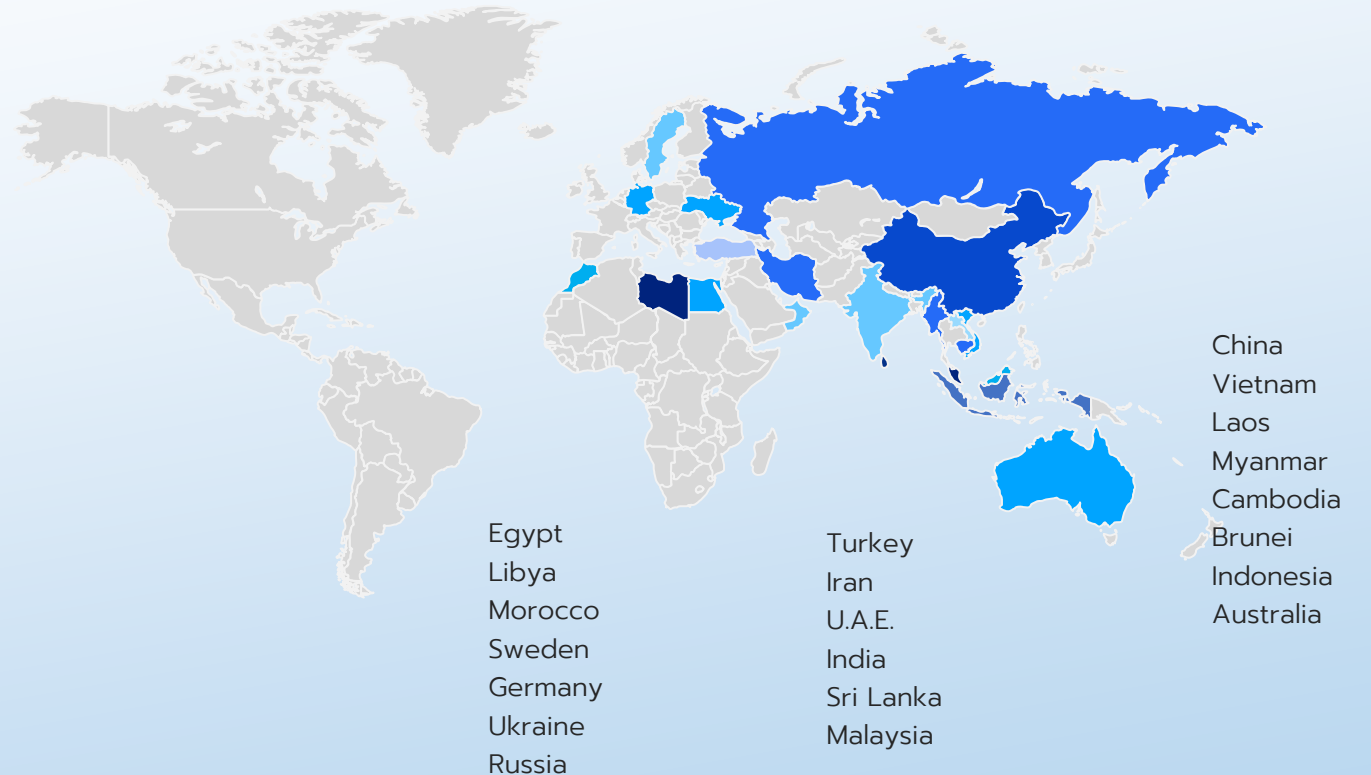

Worldwide Expansion

ผู้ส่งออกอุปกรณ์สระว่ายน้ำสู่ตลาดโลก ด้วยมาตรฐานที่เป็นสากล เจ.ดี.พูลส์ คือ ผู้ส่งออก สระว่ายน้ำน้ำแห่งแรก และแห่งเดียวในประเทศไทย จากตลาดอาเซียน สู่ตะวันออกกลาง ยุโรป และออสเตรเลีย