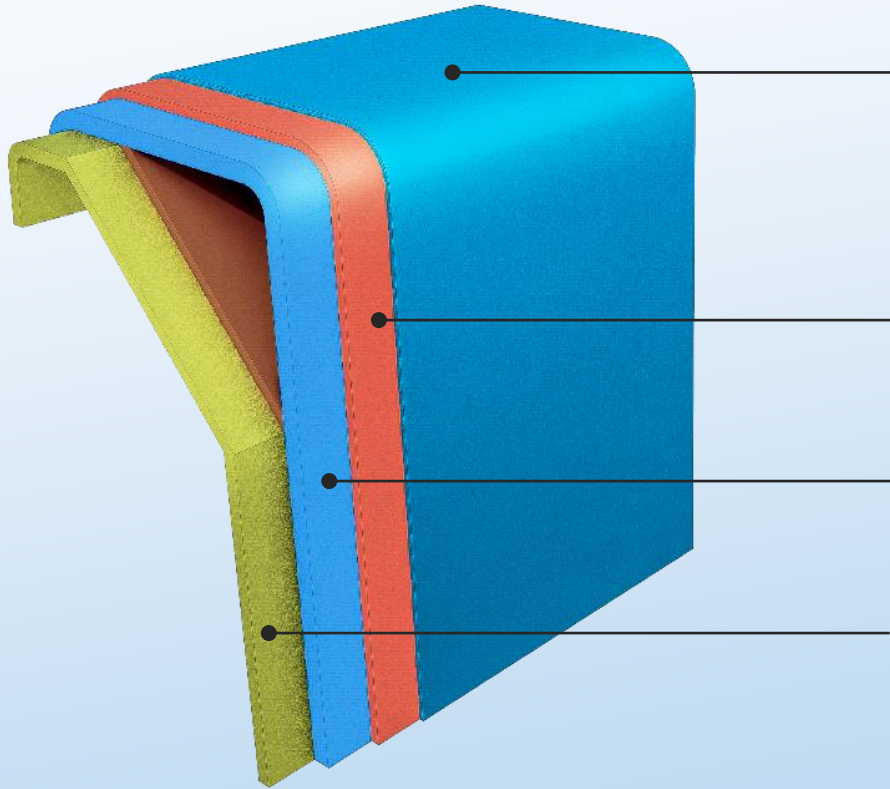

ภาพแสดง ชั้นผนังสระ

- > **ISO-NPG Gel coat 0.8-1.5 mm.**
  Premium Grade Pool Gelcoat
  พื้นผิวด้านในของสระ หนาทันรังสี UV หนาทันต่อสารเคมี
  ทนต่อการเกิด Osmosis บนพื้นผิว
- > **Vinyl Ester Corrosive Resistant Barrier 2-3 mm.**
  เรซินชั้นที่หนึ่ง ป้องกันเคมี การกัดกร่อน และรั่วซึมของน้ำ
- > **Unsaturated Polyester Resin (Structure) 3-4 mm.**
  เรซินชั้นที่สอง โครงสร้างรับความแข็งแรง
- > **Polyester Laminate Resin (Top Coat) 2-4 mm.**
  เรซินชั้นที่สาม กันน้ำและสิ่งสกปรกเข้ามาด้านในตัวสระ
  รวมทั้งเป็นโครงสร้างเสริมความแข็งแรงของตัวสระ