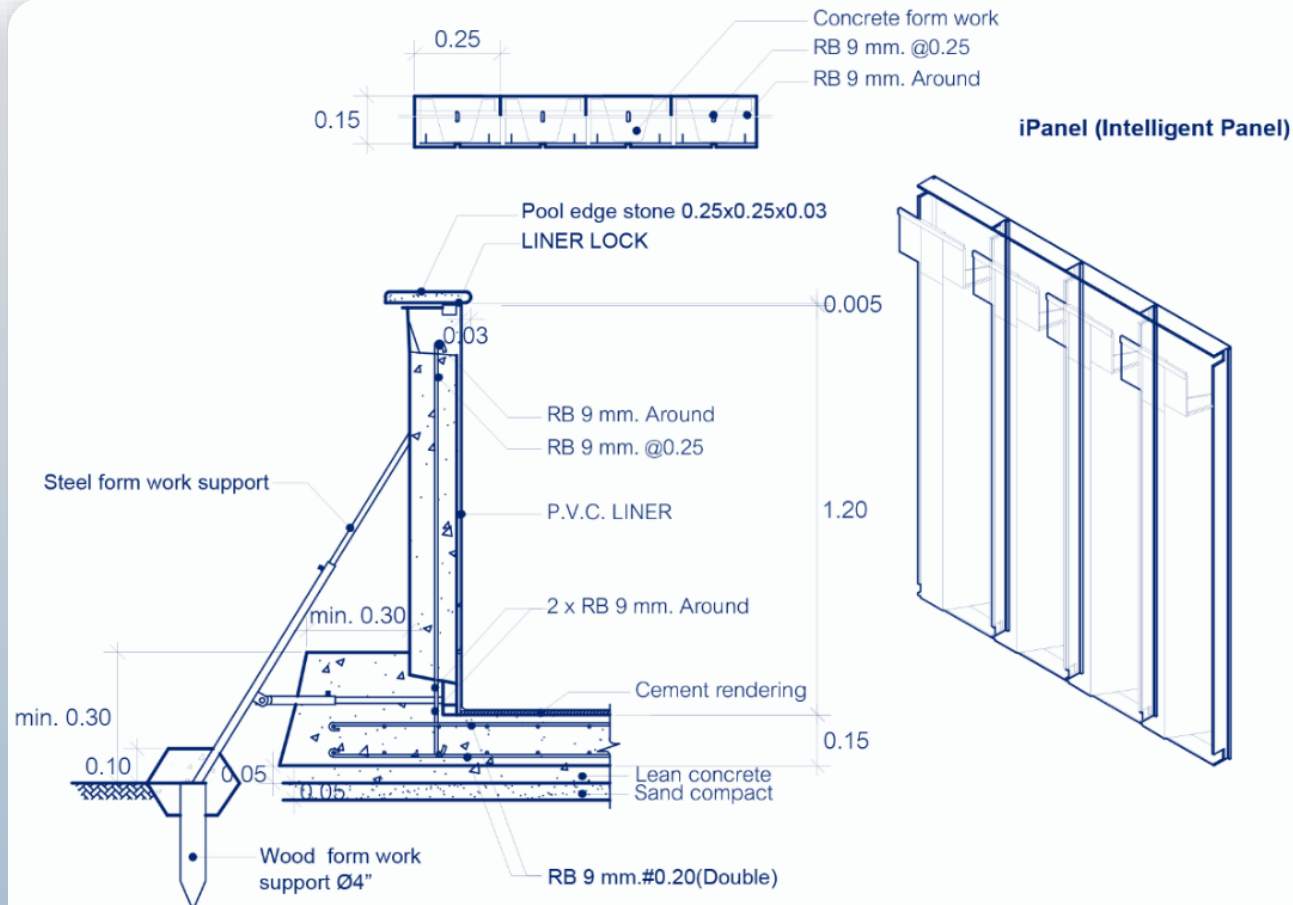

Injection Panel

Front