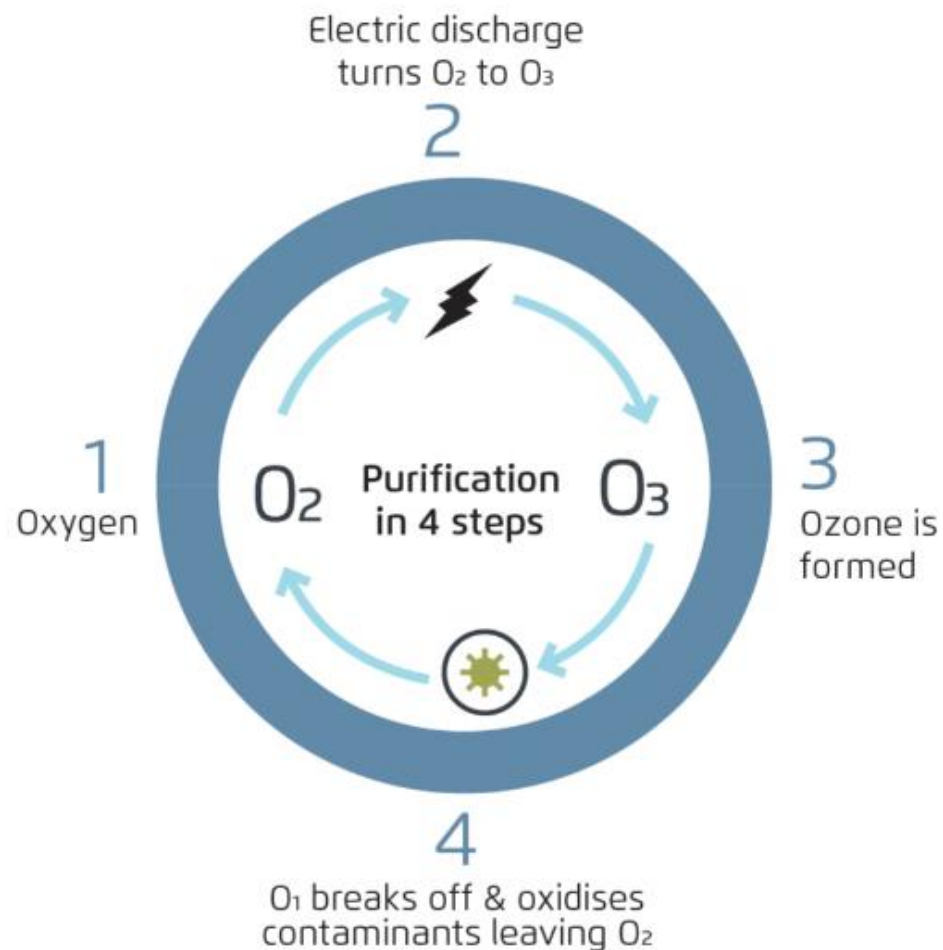

การทำงานของระบบโอโซน

- **GENERATION** - เปลี่ยนออกซิเจนเป็นโอโซนบริสุทธิ์
- **PURIFICATION** - การออกซิไดซ์ของโอโซนกำจัดเชื้อโรค อาทิ เชื้อราแบคทีเรีย ไวรัส ได้อย่างรวดเร็ว
- **REVERT TO NATURE** - เมื่อกำจัดเชื้อโรค โอโซนจะเปลี่ยนกลับเป็นออกซิเจน ไม่หลงเหลือสารตกค้างที่เป็นอันตราย
- **RESULTS** - น้ำในสระจะใสสะอาดขึ้น มุ่มนวลต่อผิว และปราศจากกลิ่นสีนํ้าผลิตจากประเทศออสเตรเลีย ได้รับรางวัลด้านนวัตกรรม และสิ่งแวดล้อม