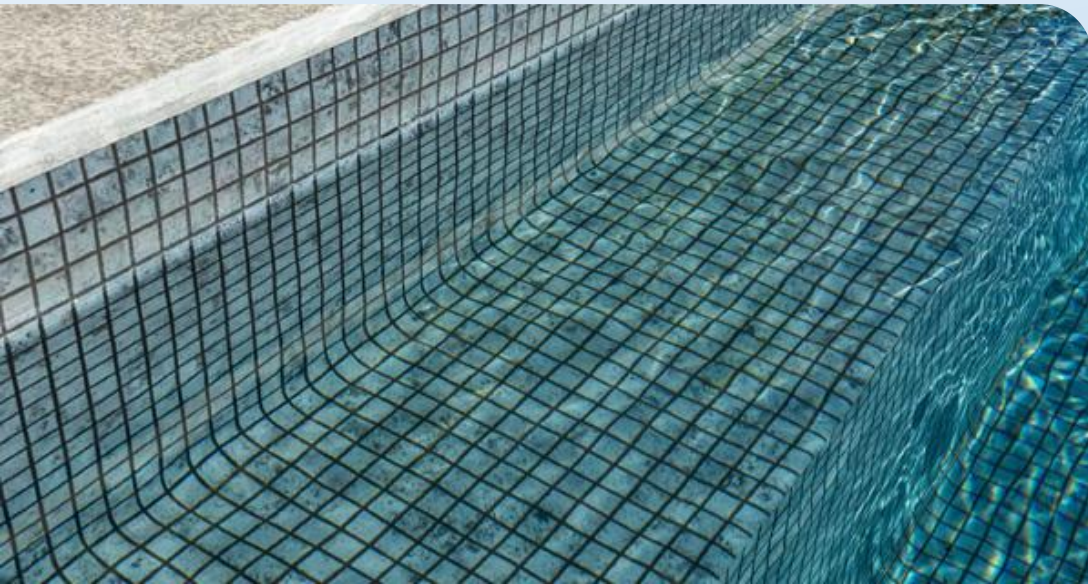

Matrix Metallic GRAY

สระกระเบื้องโมเสค มิติใหม่ หรุกราแบบกระเบื้องโมเสคแท้ พร้อมป้องกันรั่วซึม 100% สัมผัสแบบ 3มิติ สวยทุกเหลี่ยมมุม ผิวหน้าสะท้อนแสงประกายมุก ดึ่มดำกับประสบการณ์ว่ายนํ้าที่หรูหรามีระดับ พร้อมเทคโนโลยี เคลือบผิวพิเศษกันยูวีและคราบฝังแน่น หมดปัญหาการรั่วซึม

12 YEARS
Waterproofing

34°C
Temp.

NF
15836-2
YES ✓

Antislip
Proprietiesties
YES ✓