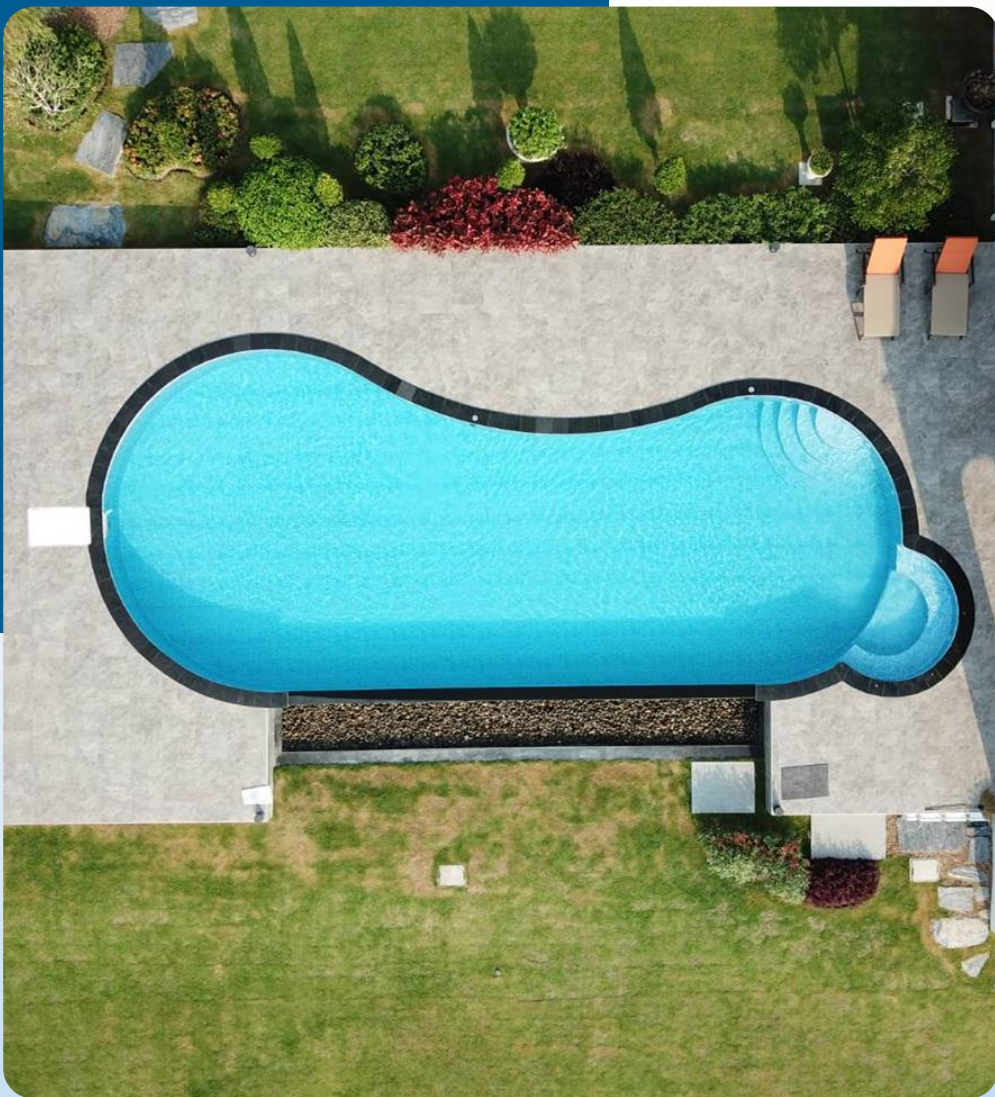

iP Smart Pool

สระว่ายน้ำที่ออกแบบได้ทุกทรงตั้งจินตนาการ
สู่เอกลักษณ์เฉพาะตัวคุณ ด้วยผนังอัจฉริยะที่ผ่านการ
จดอนุสิทธิบัตร และสร้างสรรค์ตามหลักวิศวกรรม จึง
มั่นใจในความแข็งแรง หมุดปัญหาสระทรุด แตกร้าว
เพิ่มความสมบูรณ์แบบด้วย พีวีซี ไลเนอร์ เข้ารูปทรง
ป้องกันการรั่วซึม 100% เพื่อให้คุณได้สัมผัส
ประสบการณ์ การผ่อนคลายอย่างมีระดับ ตามสไตล์ที่
คุณต้องการ

หมุดปัญหาสระ
ทรุด แตกร้าว

ป้องกันการรั่วซึม
100%

รับประกันยาวนาน
10 ปี