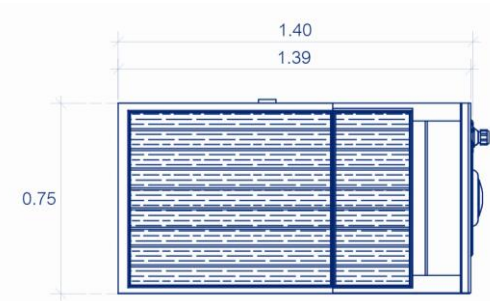

Filtration System

Front

Top