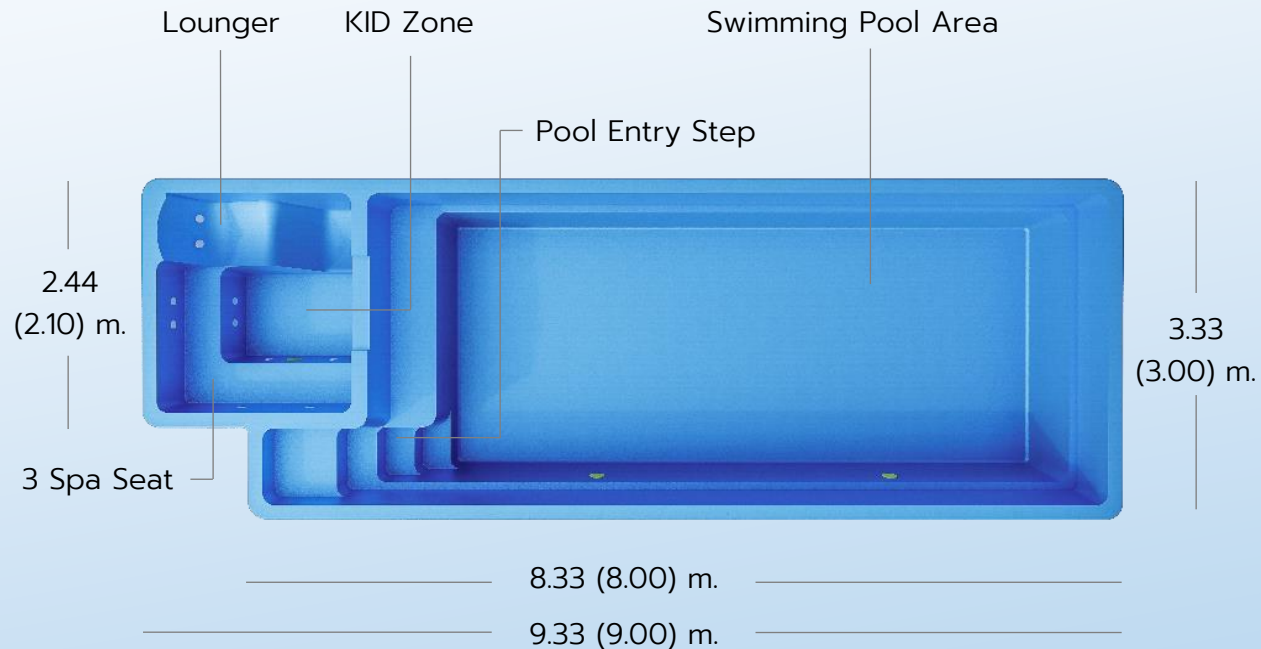

Family Pool F9

สระว่ายน้ำเพื่อทุกคนในครอบครัว ดีไซน์อเนกประสงค์ แบบลักซ์ชัวรี่ ครบลงตัวทุกฟังก์ชัน รูปทรงสี่เหลี่ยม ยาวสปอร์ตว่ายน้ำได้ตลอดแนว เชื่อมต่อโซนอ่างสปา น้ำวนผ่อนคลาย พร้อมพีเจอร์หรูเหนือระดับ

- สปากาภูเขา
- ที่นอนนวดสปา
- นวดฝ่าเท้า
- พื้นที่สระเด็ก
- ไฟเปลี่ยนสีได้

ครบลงตัวทุก
ฟังก์ชัน

โครงสร้าง
แข็งแรง ไม้รวีซิม
แตกร้า

รับประกันยาวนาน
15 ปี

Pool Detail

รายละเอียด และฟังก์ชันการใช้งาน

External Size	9.33 x 3.33 m.
Internal Size	9.00 x 3.00 m.
Swim Area	7.00 x 3.00 m. (1.25 m. Dept)
Spa Pool Size	2.20 x 2.10 m. (0.90 m. Dept)
Lounger	1 Seat
Spa Seat	3 Seat
Entry Step	0.75 m. Wide 0.25 m. Step High
Pool Volume	27 Cubic Meter
Pool Perimeter	25.32 Meter
Pool Filter	1 Filter Skimmer
Pool Pump	Badu 47/16
Inlet	1 JD Eyeball + 1 Bypass in Spa
Pool Light	3 Light

Aqua Touch

HOT&COLD – MINERAL –SPA POOL

สระแช่ตัวเพื่อการฟื้นฟูร่างกายของนักกีฬา

Since 1997 | ISO 9001

www.jdpools.com

อควา กัช

สระแช่ตัวเพื่อการฟื้นฟูร่างกายของนักกีฬา

- การออกแบบที่หรูหรา
- ขนาดกะทัดรัด
- ประหยัดพลังงานด้วยเทคโนโลยีอินเวอร์เตอร์
- ใช้งานสูงสุด 5 คนในเวลาเดียวกัน
- มีระบบกรองและบำบัดน้ำ ไม่ต้องทิ้งน้ำ
- ฆ่าเชื้อด้วยโอโซน และมีระบบน้ำแร่บำรุงผิว
- ทำน้ำร้อนได้ถึง 40 องศา
- ทำน้ำเย็นได้ถึง 8 องศา