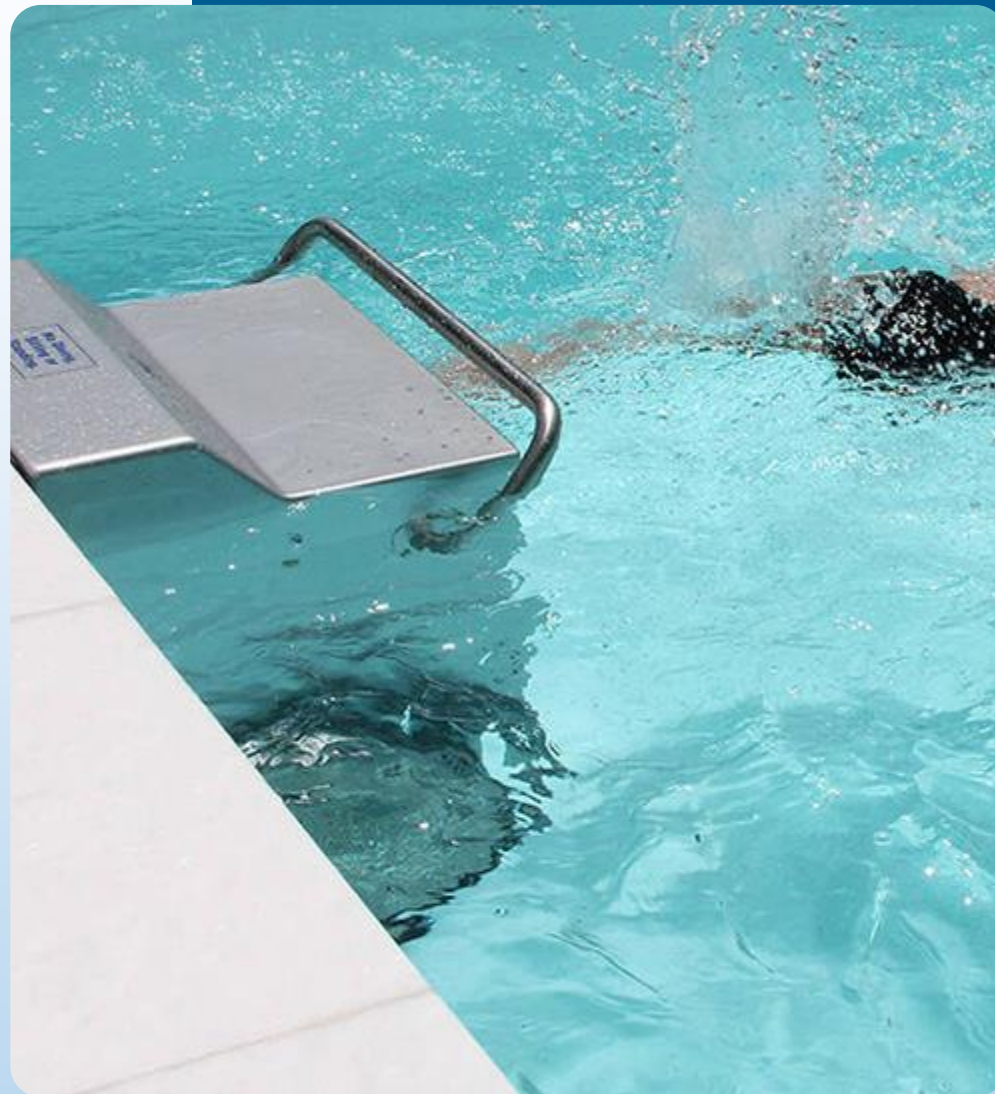

Fastlane

เครื่องว่ายน้ำกระแสน้ำแบบลู่วิ่ง
ที่สดแห่งนวัตกรรมสำหรับการออกกำลังกายในน้ำ

Since 1997 | ISO 9001

www.jdpools.com

เครื่องว่ายน้ำทวนกระแสน้ำแบบลู่วิ่ง

แปลงโอมสระว่ายน้ำของคุณ ให้เป็นที่พักผ่อน, สปา, ฟิตเนส ความเป็นไปได้ไม่มีที่สิ้นสุด ไม่มีสิ่งใดเหมือนสระว่ายน้ำในบ้าน ซึ่งเป็นที่สำหรับผ่อนคลาย สร้างความสดชื่น เสริมพลังชีวิต และเป็นแหล่งรวมตัวของทุกคนในครอบครัว และเพื่อนฝูง เสริมความงามให้อสังหาริมทรัพย์ และสร้างความสดชื่นให้จิตใจ และร่างกายในที่สุด น้ำที่สวยงาม สามารถใช้เป็นที่ออกกำลังกายอย่างจริงจังด้วยเช่นกัน