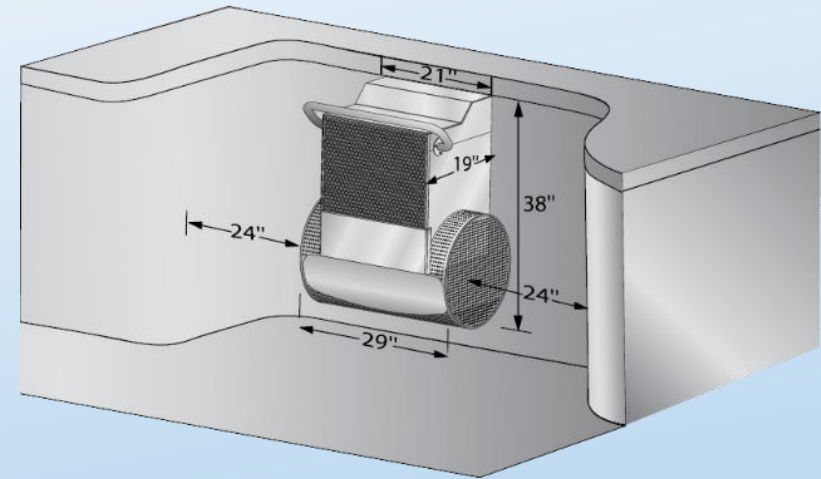

สระว่ายน้ำสร้างใหม่

เพื่อการติดตั้งที่ไร้รอยต่อ ขณะที่คุณก่อสร้าง
สระสามารถติดตั้ง **Wall-Mount** Fastlane
Pro เข้ากับผนังสระของคุณได้โดยตรง สระ
สร้างใหม่จะมีทางเลือกที่หลากหลายกว่า
สำหรับการติดตั้ง

ขนาดและการติดตั้ง