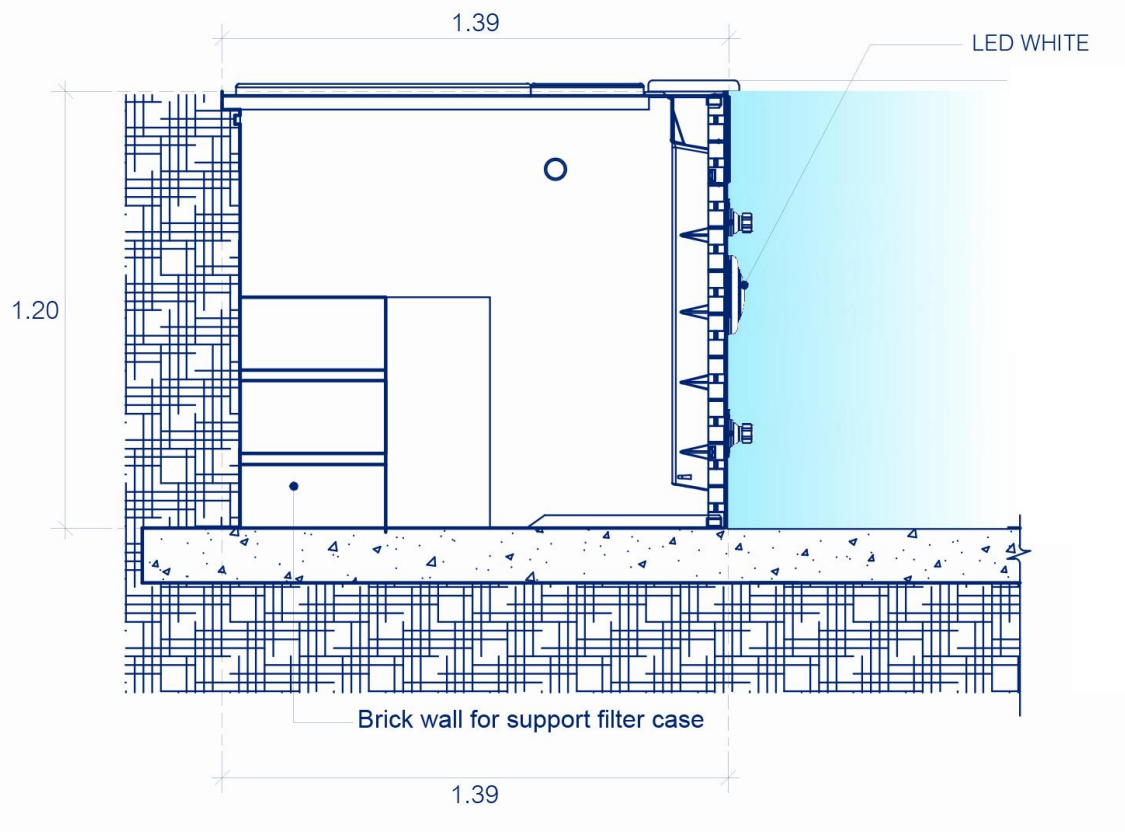

Filtration System

Front