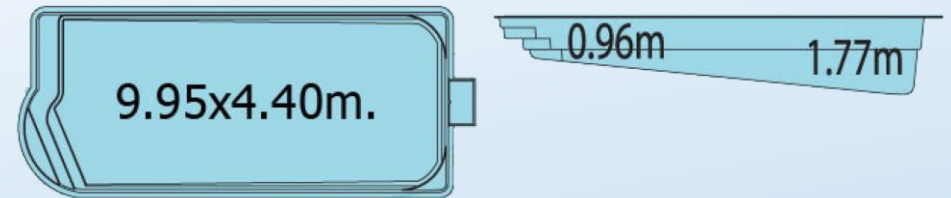

Classic

9.95x4.40m. Dept 0.96-1.77m.

สระว่ายน้ำส่วนตัว เพื่อสุขภาพที่ดี และรูปร่างที่เพอร์เฟกต์

- รูปทรงสี่เหลี่ยมผืนผ้าใช้พื้นที่ได้เต็มสระ เหมาะกับการใช้ว่ายน้ำออกกำลังกาย
- ปลอดภัยด้วยที่นั่งพักผ่อนด้านลึก 2 มุม