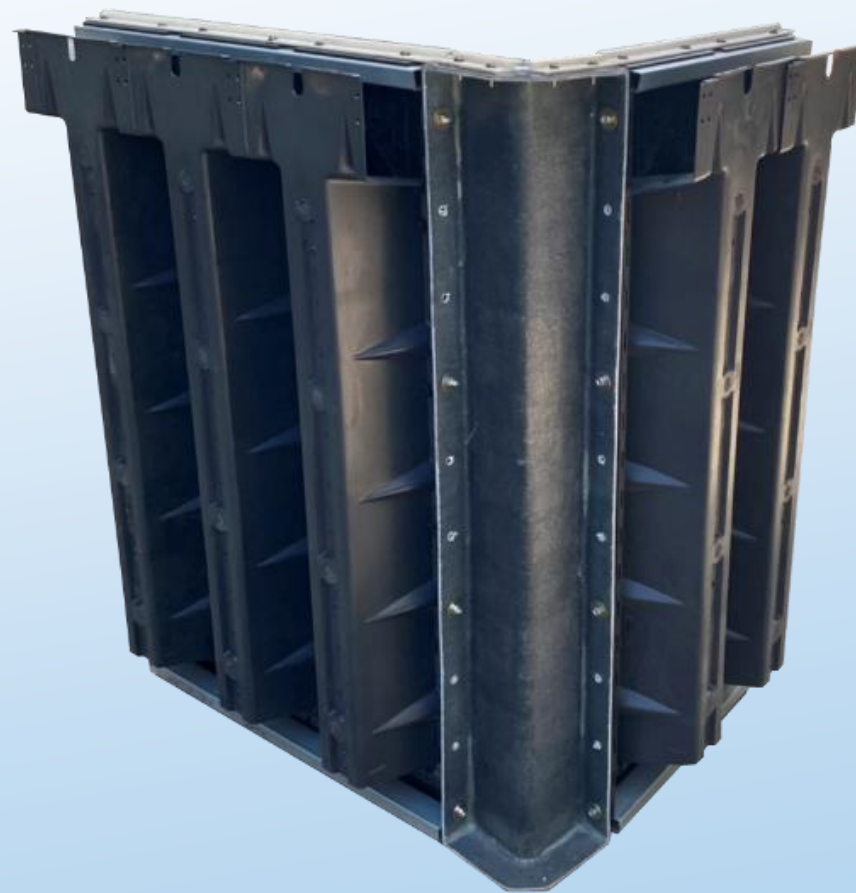

3 **เครื่องกรองอัจฉริยะ (Filtration System)**
ระบบกรองแบบฝัง ไม่ต้องแขวน
ไม่มีส่วนยื่นเข้าตัวสระด้านบนเรียบเสมอ

1

Injection Panel

โครงสร้างคอนกรีตผนังอัจฉริยะ :
รับประกันโครงสร้าง 10 ปี

- > ผลิตจากโพลีโพรพิลีน ภายในเทคอนกรีต
- > โครงสร้างฉีกข้อกำหนดในทุกรูปทรง
ตอบสนองทุกจินตนาการ
- > โครงสร้างแข็งแรง หมุดปญหารั่ว ทฤษฎี
แตกร้าวจากแรงดันนอกระยะ
- > รับประกันโครงสร้างยาวนาน 10 ปี