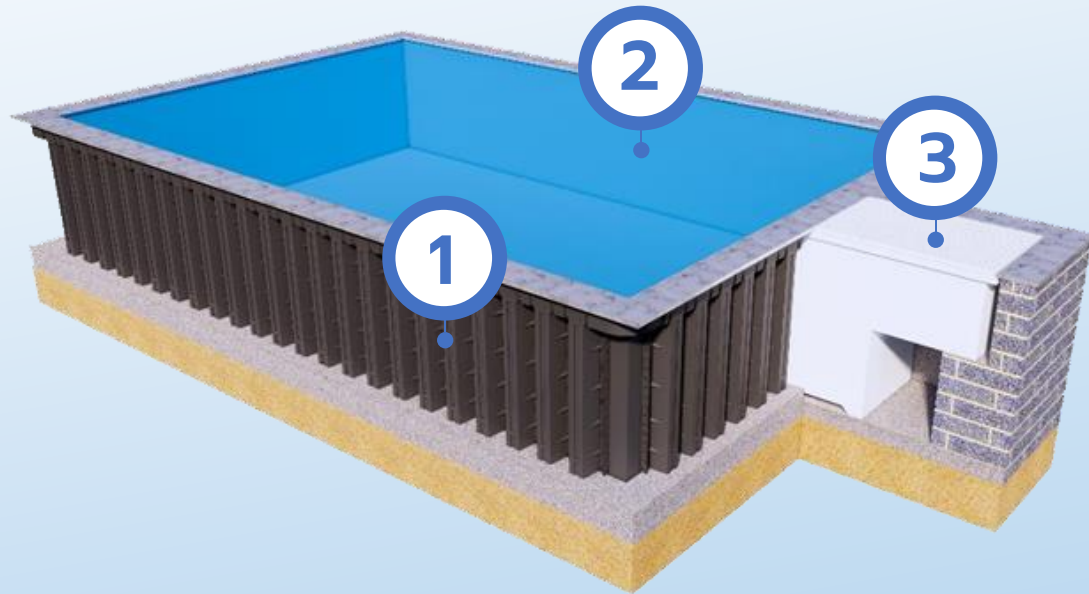

iP Crystal Pool

สระกระเบื้องระดับพรีเมียม หรรษา
แตกต่างจากสระกระเบื้องทั่วไป ติดตั้ง
ด้วยเทคโนโลยีและเทคนิคพิเศษ

iP Smart Pool

สระคอนกรีตผนังสำเร็จอัจฉริยะ
สระที่ออกแบบได้ทุกรูปทรงตั้งจินตนาการ

Since 1997 | ISO 9001

www.jdpools.com

iP Smart Pool

สระว่ายน้ำที่ออกแบบได้ทุกทรงตั้งจินตนาการ
สู่เอกลักษณ์เฉพาะตัวคุณ ด้วยผนังอัจฉริยะที่ผ่านการ
จดอนุสิทธิบัตร และสร้างสรรค์ตามหลักวิศวกรรม จึง
มั่นใจในความแข็งแรง หมุดปัญหาสระทรุด แตกร้าว
เพิ่มความสมบูรณ์แบบด้วย พีวีซี ไลเนอร์ เข้ารูปทรง
ป้องกันการรั่วซึม 100% เพื่อให้คุณได้สัมผัส
ประสบการณ์ การผ่อนคลายอย่างมีระดับ ตามสไตล์ที่
คุณต้องการ

หมุดปัญหาสระ
ทรุด แตกร้าว

ป้องกันการรั่วซึม
100%

รับประกันยาวนาน
10 ปี

3 Advantages of iP Concept

1 **ผนังอัจฉริยะ (Injection Panel)**
โครงสร้างคอนกรีตผนังอัจฉริยะ :
รับประกันโครงสร้าง 10 ปี

2 **พีวีซี ไลเนอร์ (PVC Liner)**
เจ.ดี.พูลส์ ไลเนอร์ (พื้นพีวีซี) :
รับประกัน 10 ปี

3 **เครื่องกรองอัจฉริยะ (Filtration System)**
ระบบกรองแบบฝัง ไม่ต้องแขวน
ไม่มีส่วนยื่นเข้าตัวสระด้านบนเรียบเสมอ

1

Injection Panel

โครงสร้างคอนกรีตผนังอัจฉริยะ :
รับประกันโครงสร้าง 10 ปี

- > ผลิตจากโพลีโพรพิลีน ภายในเทคอนกรีต
- > โครงสร้างฉีกข้อกำหนดในทุกรูปทรง
ตอบสนองทุกจินตนาการ
- > โครงสร้างแข็งแรง หมุดปญหารั่ว ทฤษฎี
แตกร้าวจากแรงดันนอกระยะ
- > รับประกันโครงสร้างยาวนาน 10 ปี