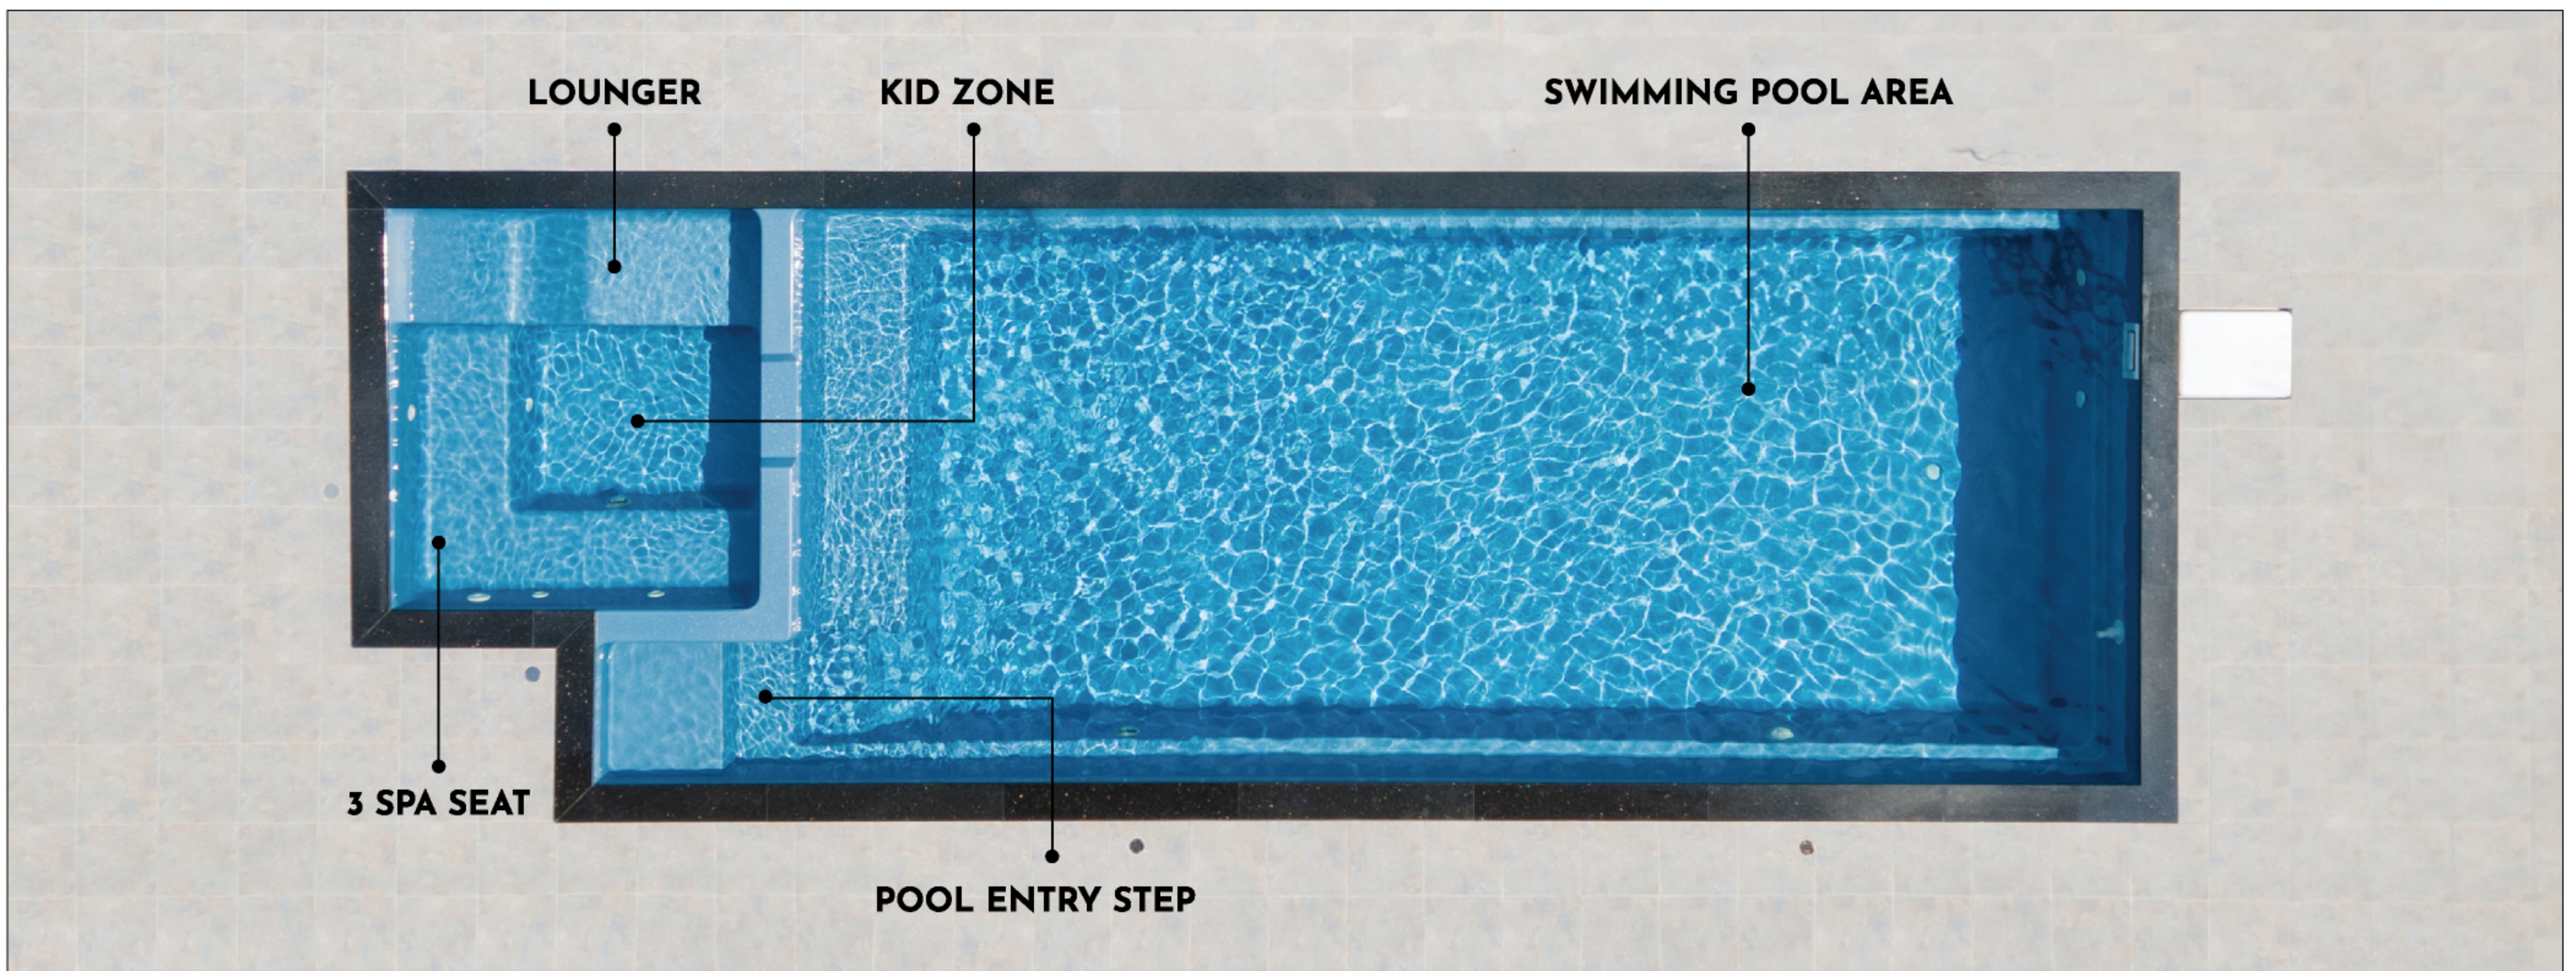

รับประกันโครงสร้างนาน 15 ปี

X3 Series 8 8.25 x 3.25 m. Dept 1.25 m.

สระที่เหมาะกับบ้านที่มีพื้นที่จำกัด ขนาดพอเหมาะ-ลงตัว พร้อมแนวที่นั่งสปาตลอดแนว และเพิ่มตำแหน่งการวางเครื่องกรอง

อุปกรณ์สระ:

- ถังกรองสกีเมอร์ J.D.Pools พร้อมอุปกรณ์ 1 ชุด
- ปั๊ม BADU47/16 1 ชุด
- ห้องปั๊ม 1 ชุด
- หัวพ่นน้ำ พร้อมชุดสวมหัวพ่น J.D.Pools 1 ชุด
- ไฟใต้น้ำ LED WHITE 2 ชุด
- ตู้ควบคุมอัตโนมัติ 1 ชุด
- วัสดุและอุปกรณ์ระบบน้ำ 1 ชุด (ตามสเปค)
- อุปกรณ์ทำความสะอาดสระ 1 ชุด
- เคมีบำบัดน้ำ 1 ชุด

รับประกันโครงสร้างนาน 15 ปี

FAMILY POOL F9

RELATIONSHIP OF DESIGN

สระว่ายน้ำครอบครัว "สัมพันธ์ภาพ" แห่งการออกแบบ

Swimming pool for the whole family, versatile luxurious design and combines for multi purpose. Sporty long rectangular shape that can swim along the line, connect to a relaxing whirlpool spa and kid zone with superior luxury spa features.

สระว่ายน้ำเพื่อทุกคนในครอบครัว ดีไซน์นอกประสงค์แบบลักซ์ชวี่ ครบลงตัวทุกฟังก์ชัน รูปทรงสี่เหลี่ยมยาวสปอร์ตว่ายน้ำได้ตลอดแนว เชื่อมต่อโซนอ่างสปาน้ำวนผ่อนคลาย พร้อมฟิเจอร์หรูเหนือระดับ

- Jacuzzi Spa สป้าจากุซซี่
- Lounger ที่นอนนวดสปา
- Foot Massage Jet นวดฝ่าเท้า
- Kid Zone พื้นที่สำหรับเด็ก
- Multi Color LED ไฟเปลี่ยนสีได้

Swimming Pool Detail

Pool Size	
External Size:	9.33 x 3.33 m.
Internal Size:	9.00 x 3.00 m.
Swim Area:	7.00 x 3.00 m. (1.25 m. Dept)
Spa Pool Size:	2.20 x 2.10 m. (0.90 m. Dept)
Lounger:	1 Seat
Spa Seat:	3 Seat
Pool Entry Step:	0.75 m. Wide 0.25 m Step High
Pool Volume:	27 Cubic Meter
Pool Perimeter:	25.32 Meter