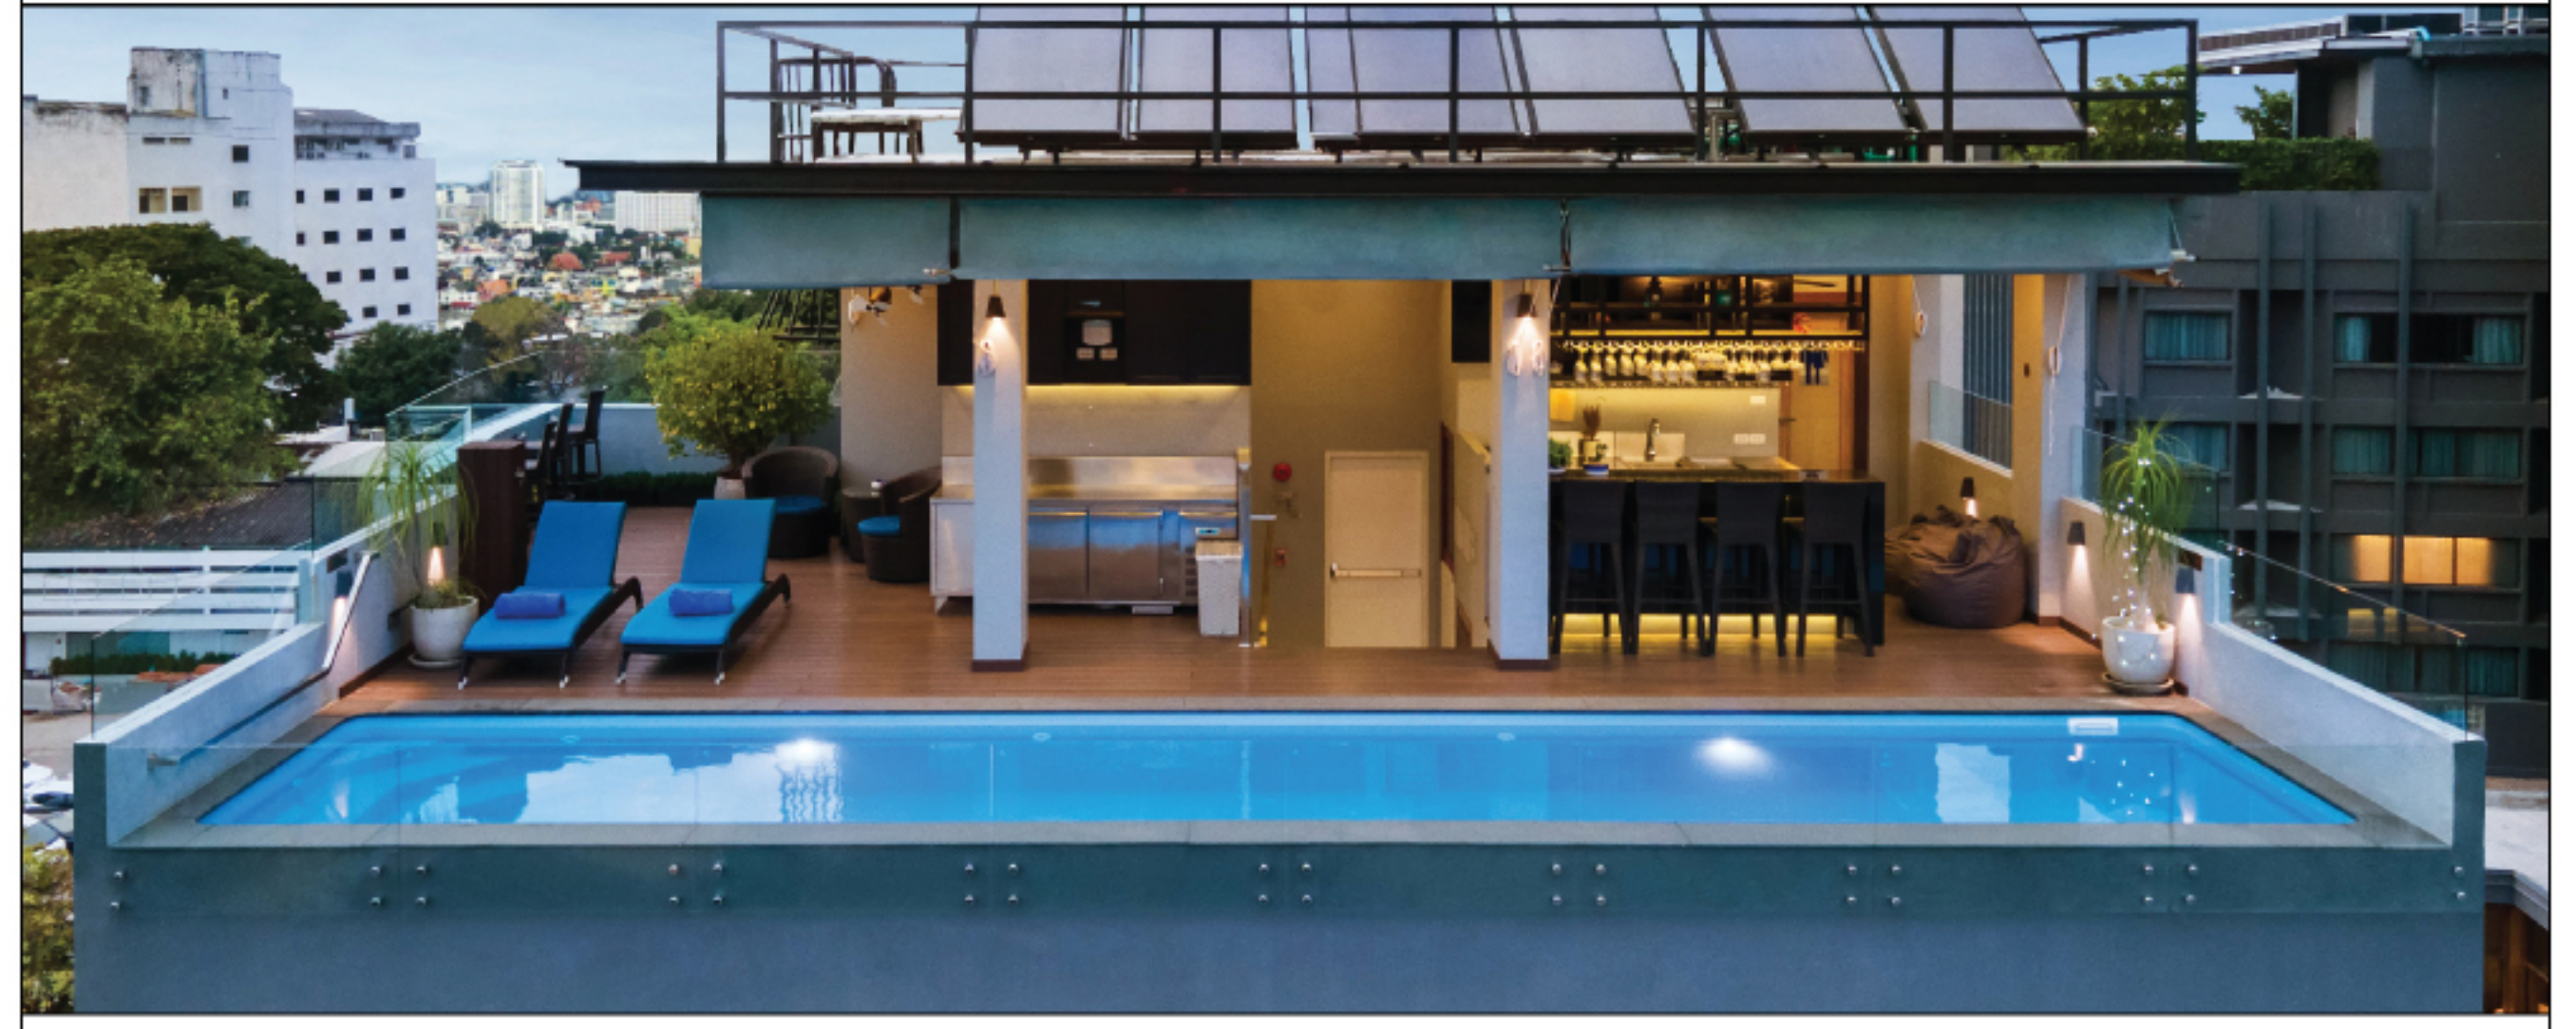

Lap Series 11 11.00 x 2.20 m. Dept 1.25 m.

อุปกรณ์สระ:

- ถังกรองสกีเมอร์ J.D.Pools พร้อมอุปกรณ์ 1 ชุด
- ปั๊ม BADU47/16 1 ชุด
- ห้องปั๊ม 1 ชุด
- หัวจ่ายน้ำ eyeball 2 ชุด
- ไฟใต้น้ำ LED WHITE 2 ชุด
- ตู้ควบคุมอัตโนมัติ 1 ชุด
- วัสดุและอุปกรณ์ระบบน้ำ 1 ชุด (ตามสเปค)
- อุปกรณ์ทำความสะอาดสระ 1 ชุด
- เคมีบำบัดน้ำ 1 ชุด

รับประกันโครงสร้างนาน 15 ปี