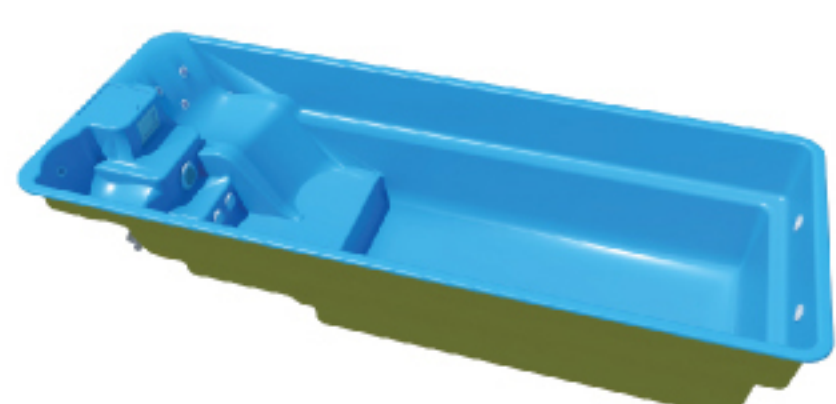

COMPOSITE POOL

สระไฟเบอร์กลาส ดีไซน์สำเร็จรูป

The Leader of Luxury Pool
Innovation & Healthy Pool

COMPOSITE POOL สระไฟเบอร์กลาส ดีไซน์สำเร็จรูป

6 MODELS FOR YOUR LANDSCAPE

สระว่ายน้ำดีไซน์สำเร็จรูป 6 รูปแบบ ขนาดตามพื้นที่ของคุณ

Swim Plus

5.50 x 2.20m. Dept 1.25m.

Eco Composite Pool 1

- The best selling model for the international market
- Possible paradise in a limited space
- Fully relax with seat and lounge spa style

สระคอมโพสิตขนาดประหยัด Eco Pool 1

- ขนาดพอเหมาะ-ลงตัว หมดปัญหาเรื่องพื้นที่จำกัด
- สปานวดผ่อนคลาย 6 จุด แบบ 1 นิ่ง 1 นอน
- ลงตัวสำหรับทาวน์โฮม และพูลส์ วิลล่า

Swim Spa

5.50 x 2.69m. Dept 1.20m.

Eco Composite Pool 2

- Possible paradise in a limited space
- Enjoy your spa massage with family bench style

อีก 1 รุ่น สำหรับสระคอมโพสิตขนาดประหยัด Eco Pool 2 เรียบหรู ลงตัว

- ขนาดพอเหมาะ-ลงตัว หมดปัญหาเรื่องพื้นที่จำกัด
- แนวที่นั่งสปานวดตลอดแนว

OZ

8.30 x 4.40m. Dept 1.13 - 1.63 m.

Somewhere pleasant to relax and exercise