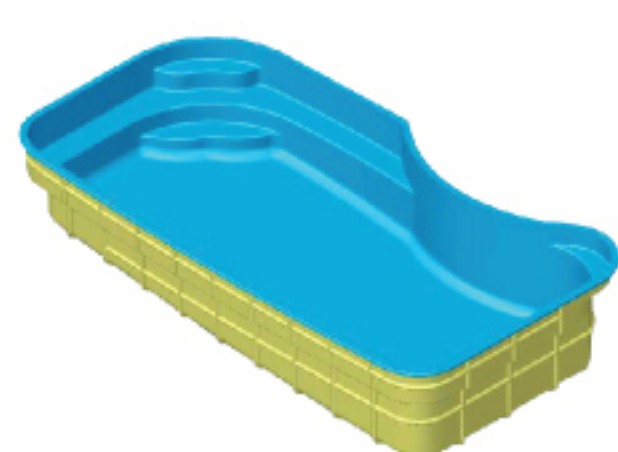

Swim Plus

5.50 x 2.20m. Dept 1.25m.

Eco Composite Pool 1

- The best selling model for the international market
- Possible paradise in a limited space
- Fully relax with seat and lounge spa style

สระคอมโพสิตขนาดประหยัด Eco Pool 1

- ขนาดพอเหมาะ-ลงตัว หมดปัญหาเรื่องพื้นที่จำกัด
- สปานวดผ่อนคลาย 6 จุด แบบ 1 นิ่ง 1 นอน
- ลงตัวสำหรับทาวน์โฮม และพูลส์ วิลล่า

Swim Spa

5.50 x 2.69m. Dept 1.20m.

Eco Composite Pool 2

- Possible paradise in a limited space
- Enjoy your spa massage with family bench style

อีก 1 รุ่น สำหรับสระคอมโพสิตขนาดประหยัด Eco Pool 2 เรียบหรู ลงตัว

- ขนาดพอเหมาะ-ลงตัว หมดปัญหาเรื่องพื้นที่จำกัด
- แนวที่นั่งสปานวดตลอดแนว

OZ

8.30 x 4.40m. Dept 1.13 - 1.63 m.

Somewhere pleasant to relax and exercise