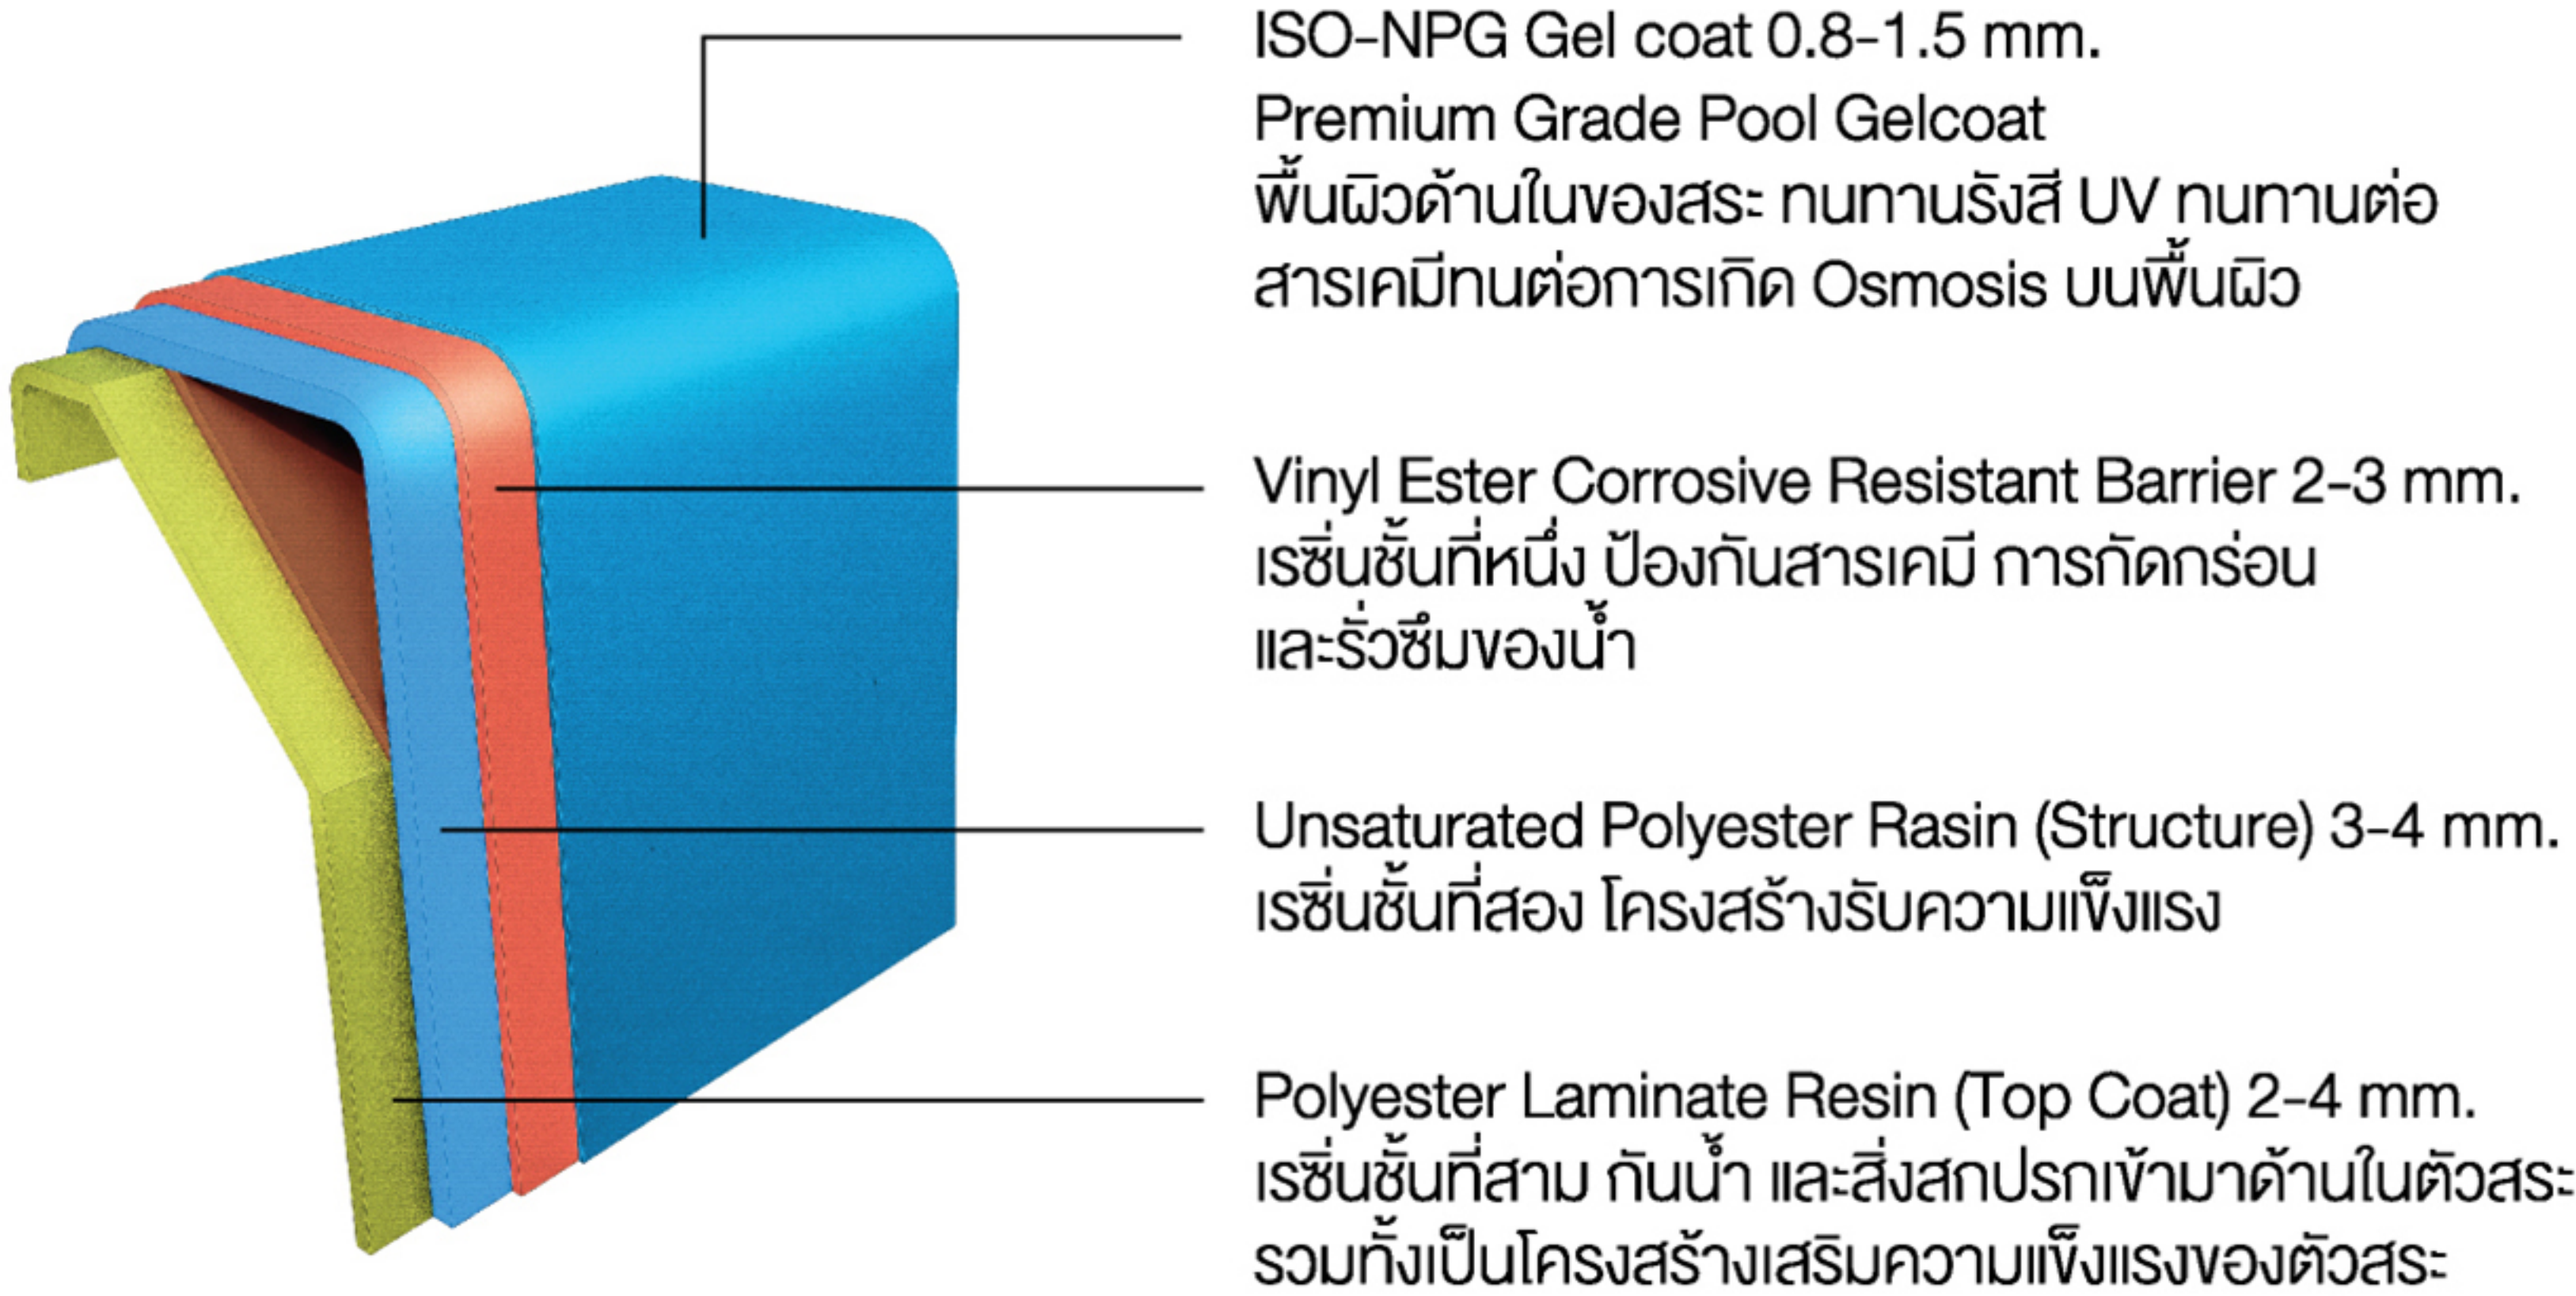

ภาพแสดงชั้นผนังสระสำเร็จรูป

Pool Coating process

Production control based on Australian Engineering Standard

การพ่นเคลือบผิวชั้นสระ ภายใต้มาตรฐานวิศวกรรมออสเตรเลีย

Composite Filter

- Skimmer filtration system
- Space saving : With Compact fiber pump room, no surge tanks and simplified pipe work.
- Filtering efficiency to 5 microns
- Operate through automatic controller