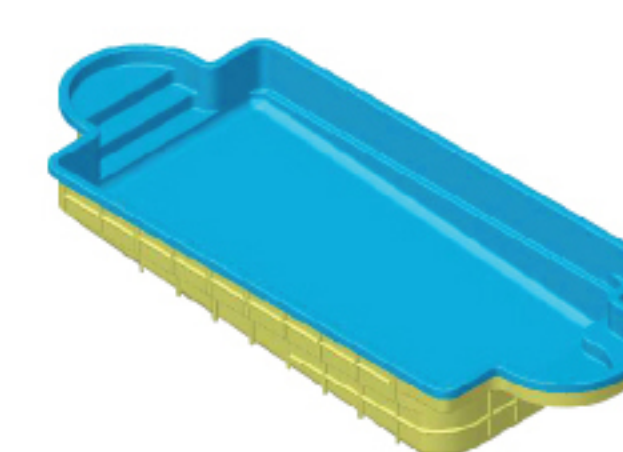

อีก 1 รุ่น สำหรับสระคอมโพสิตขนาดประหยัด Eco Pool 2 เรียบหรู ลงตัว

- ขนาดพอเหมาะ-ลงตัว หมดปัญหาเรื่องพื้นที่จำกัด
- แนวที่นั่งสปานวดตลอดแนว

OZ

8.30 x 4.40m. Dept 1.13 - 1.63 m.

Somewhere pleasant to relax and exercise

- Luxury pool stairs and Party in the pool along the seating
- Great for the middle-size family and resort living niche

สระว่ายน้ำกับความลงตัวของการสังสรรค์และการออกกำลังกาย

- หุรรหาด้วยบันไดเล่นระดับ สังสรรค์ในสระด้วยที่นั่งพักผ่อนตลอดแนว
- เหมาะกับบ้านและรีสอร์ทขนาดกลาง

Caesar

9.60 x 4.25m. Dept 0.96 - 1.57m.

Luxury Roman Emperor Design

- Stylishly design for the athletic man, who likes the boutique atmosphere
- Roman style stair curved down to the pool on both sides

หุรรหา สง่างาม ดั่งสระน้ำแห่งจักรพรรดิโรมัน