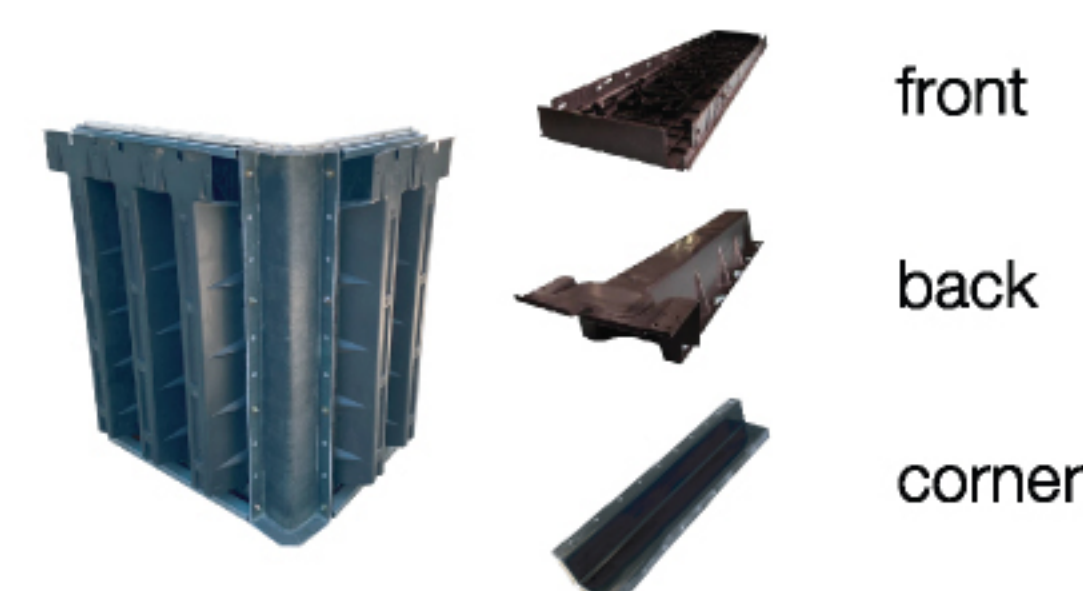

Ice Blue

Superior pool lining featuring enhanced UV, Color fastness, Chlorine and bacterial resistance, Thickness 1.0 mm and 1.5 mm.

ไลเนอร์คุณภาพที่ดีที่สุด สำหรับสระว่ายน้ำ ด้วยคุณลักษณะที่โดดเด่น เคลือบผิวหน้า ให้สีคงทน ทนทานแสงยูวี, คลอรีน และ ป้องกันแบคทีเรีย ความหนาให้เลือก 2 ระดับ 1.0 มม. และ 1.5 มม.

J.D.Pools Liner
High density and
Anti slip surface

Other Liner

1 Injection Panel

iPanel (Intelligent Panel) with concrete 10 year structural warranty

- Produced by polypropylene combined with concrete
- Can be designed for any pool size and shape
- Durability - no cracks or leaks from ground movement
- 10 year warranty on iPanel structure

3 Filtration

TE Filter - Technology Embedded

- Unobstructed hanging look
- Flat on the top, smooth with terrace
- Various models matching all purposes
- Fiberglass made case, durable to UV
- Pipeless filtration, Pump room built-in
- High efficiency filtration to 5 microns

เครื่องกรองผนังอัจฉริยะ: TE

- ไม่ต้องแขวน ไม่มีส่วนยื่นเข้าตัวสระ
- ด้านบนเรียบเสมอด้านของสระ
- หลากหลายรุ่นตามการใช้งาน
- ผลิตจากไฟเบอร์กลาส ทนต่อสภาพแดดร้อนจัด
- ลดปัญหา และ งดงานท่อที่ซับซ้อน มีห้องปั๊มในตัว
- ประสิทธิภาพการกรองสูง ที่ความละเอียด 5 ไมครอน