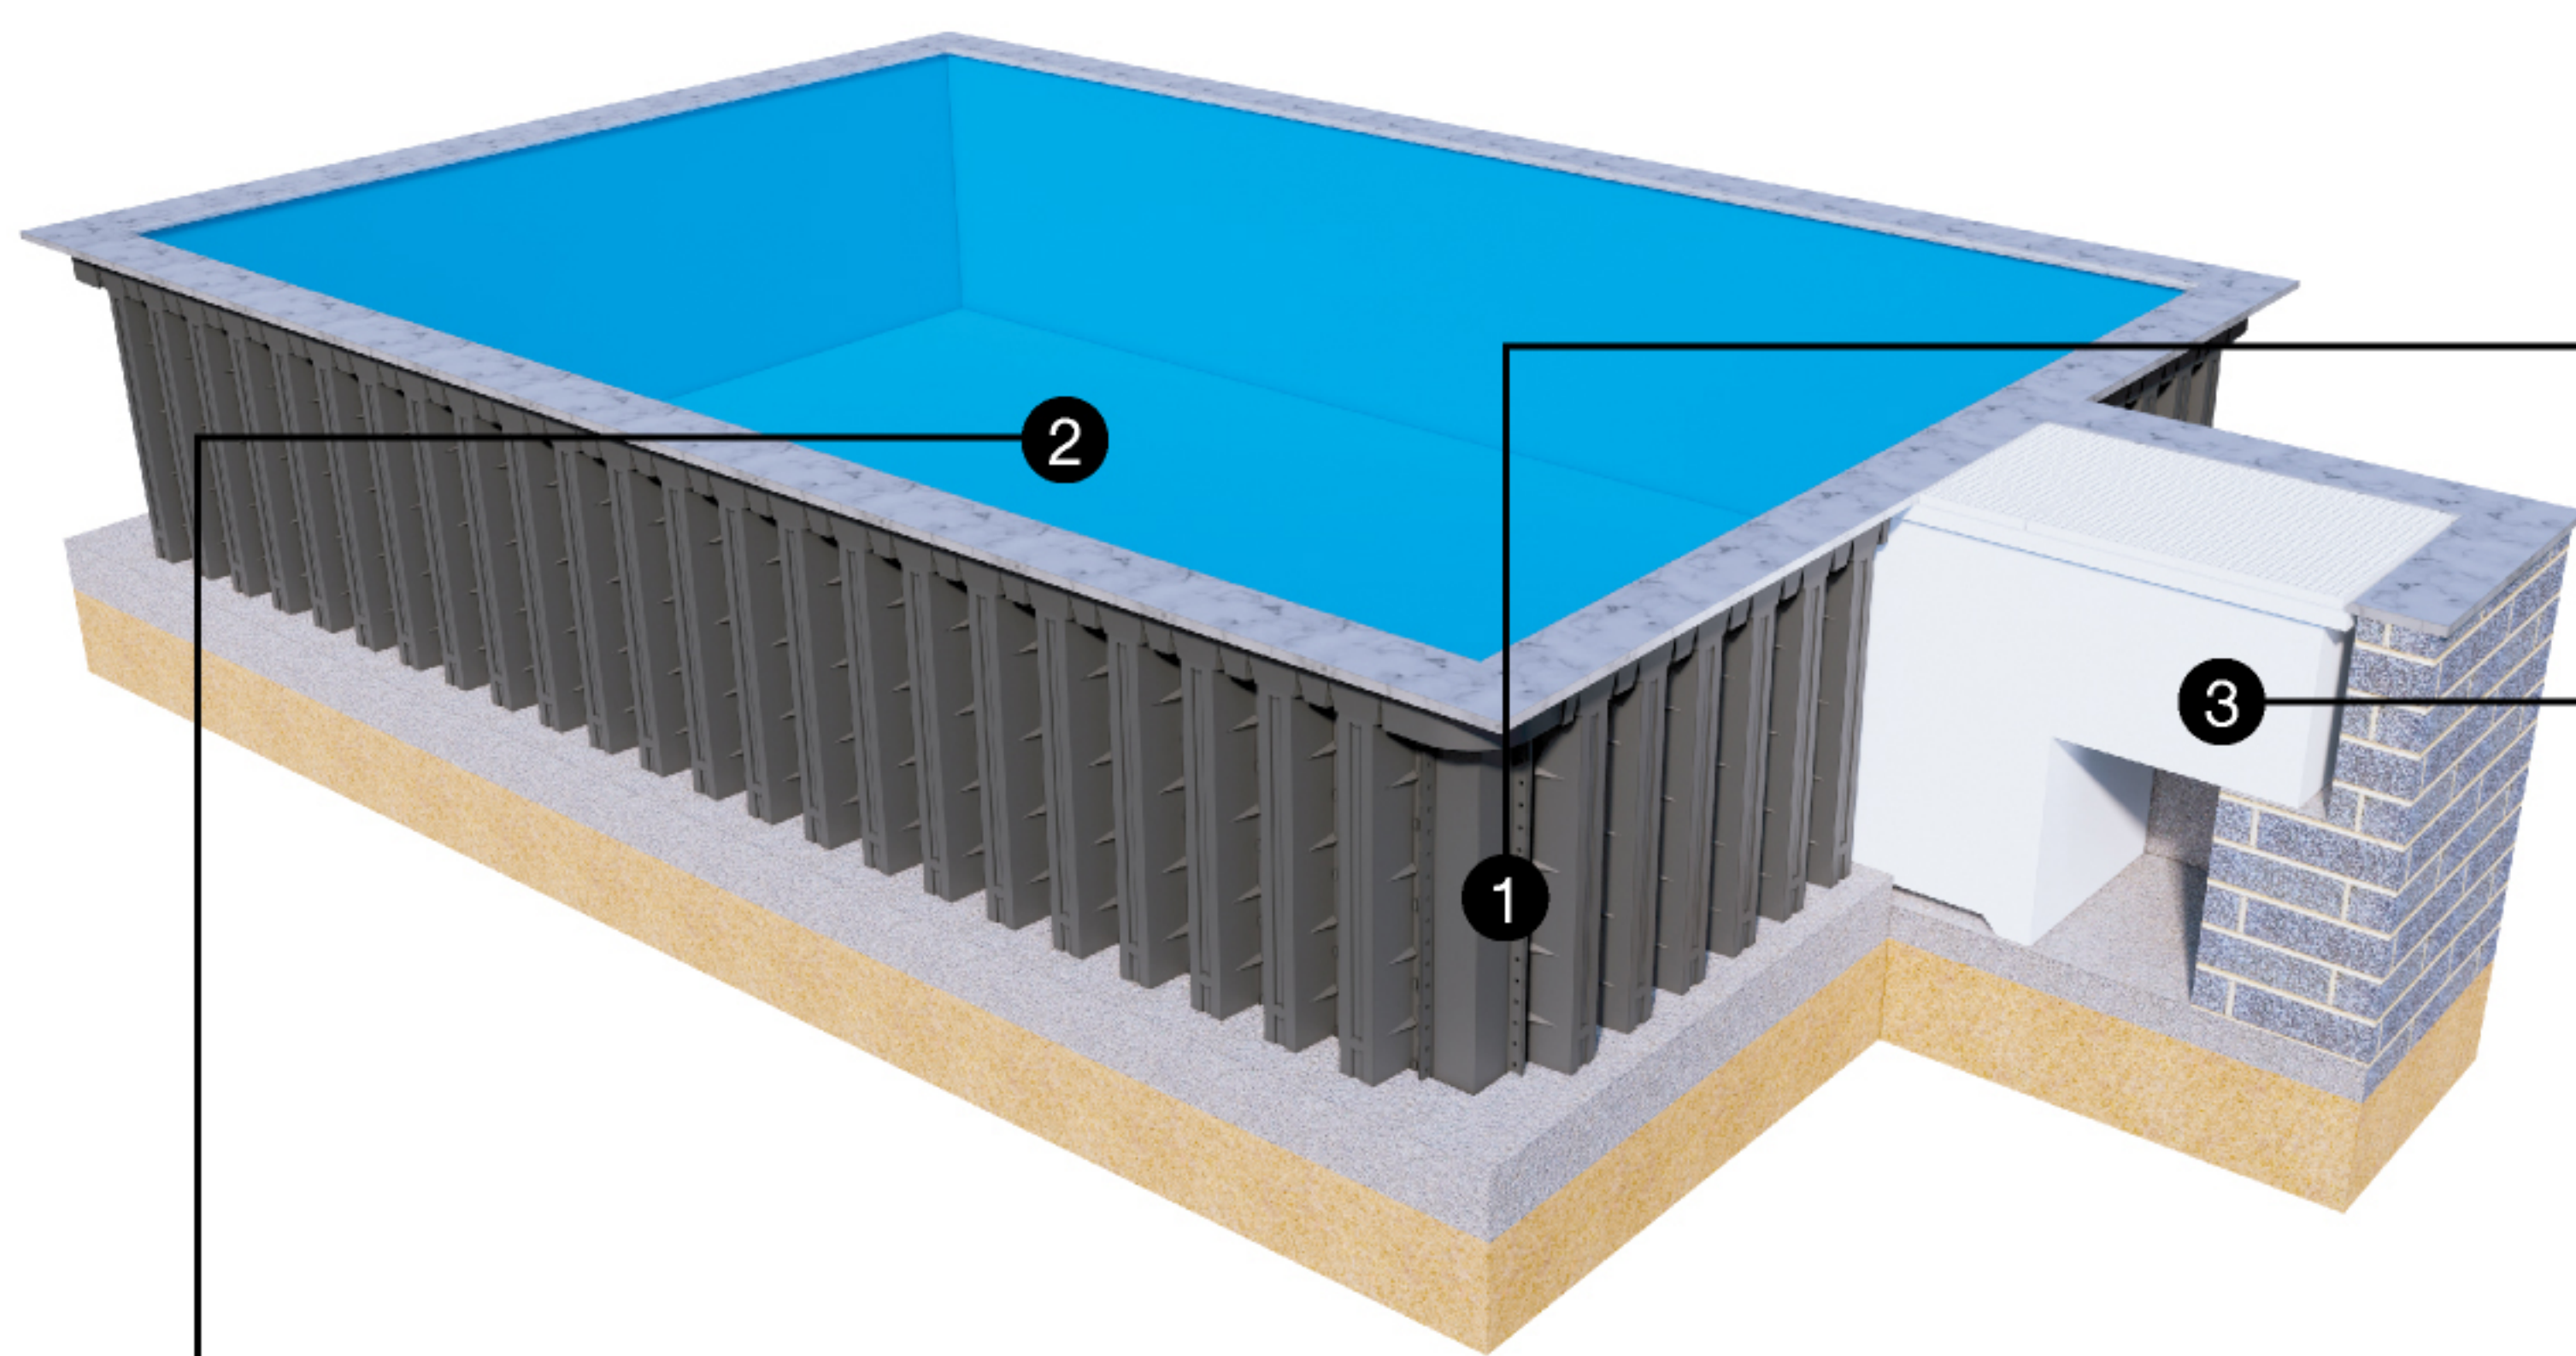

iP SMART POOL

สระคอนกรีตผนังสำเร็จอัจฉริยะ

The Leader of Luxury Pool
Innovation & Healthy Pool

iP SMART POOL

สระคอนกรีตผนังสำเร็จอัจฉริยะ

3 Advantages of iP Smart Pool Concept

3 คุณลักษณะ: สระคอนกรีตผนังสำเร็จอัจฉริยะ

Ice Blue

Superior pool lining featuring enhanced UV, Color fastness, Chlorine and bacterial resistance, Thickness 1.0 mm and 1.5 mm.

ไลเนอร์คุณภาพที่ดีที่สุด สำหรับสระว่ายน้ำ ด้วยคุณลักษณะที่โดดเด่น เคลือบผิวหน้า ให้สีคงทน ทนทานแสงยูวี, คลอรีน และ ป้องกันแบคทีเรีย ความหนาให้เลือก 2 ระดับ 1.0 มม. และ 1.5 มม.

J.D.Pools Liner
High density and
Anti slip surface

Other Liner

1 Injection Panel

iPanel (Intelligent Panel) with concrete 10 year structural warranty

- Produced by polypropylene combined with concrete
- Can be designed for any pool size and shape
- Durability - no cracks or leaks from ground movement
- 10 year warranty on iPanel structure

3 Filtration

TE Filter - Technology Embedded

- Unobstructed hanging look
- Flat on the top, smooth with terrace
- Various models matching all purposes
- Fiberglass made case, durable to UV
- Pipeless filtration, Pump room built-in
- High efficiency filtration to 5 microns