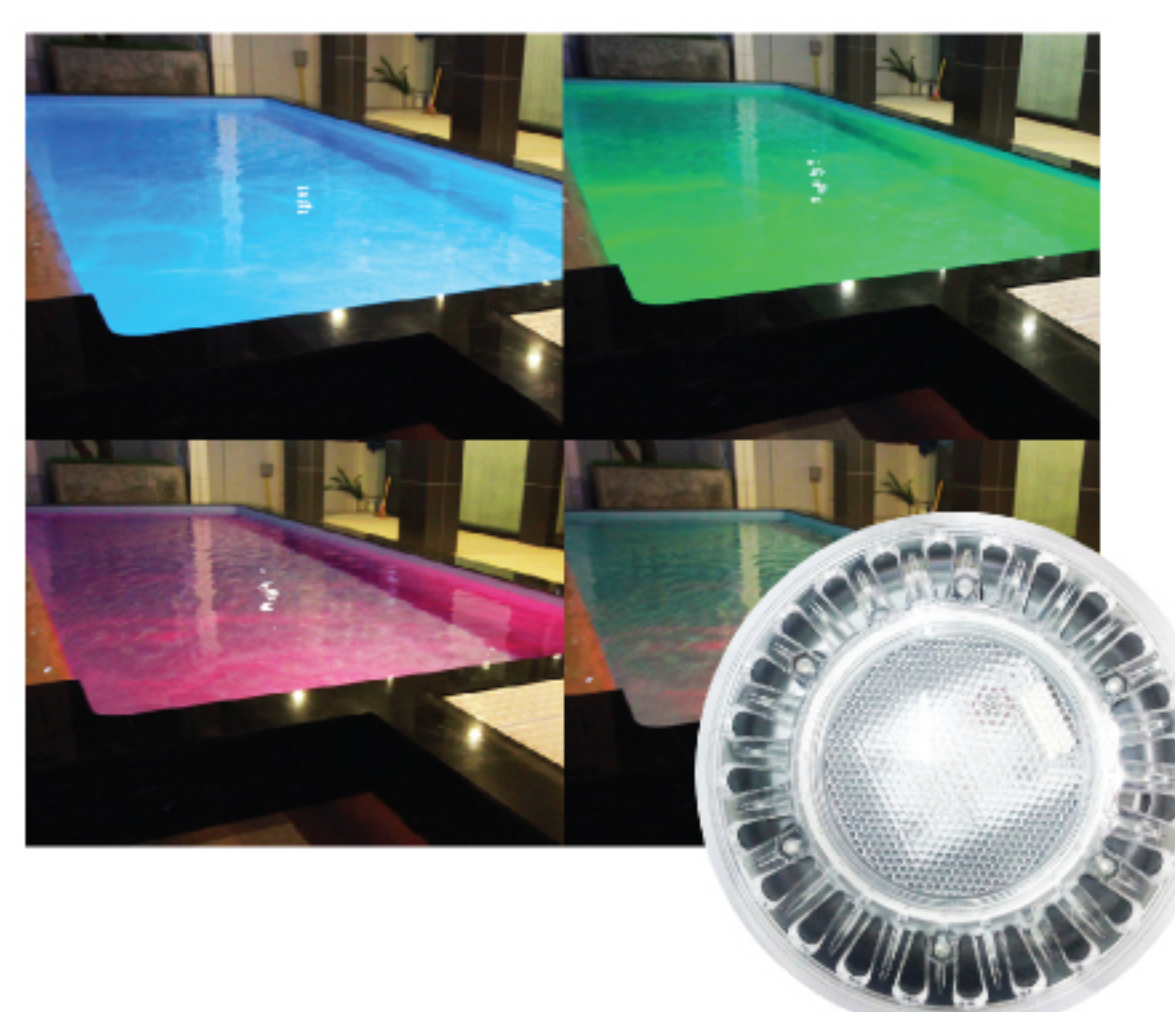

Hydro Spa Massage

ชุดสปานวดตัวในสระ

JD Mineral Ozone

ระบบสระน้ำแร่โอโซน

การรวมกันระหว่าง แร่ธาตุบริสุทธิ์ 100% จาก ทะเลสาบเดดซี และโอโซนธรรมชาติ ที่คงไว้ซึ่งคุณค่าแร่ธาตุอันบริสุทธิ์ สู่อการบำรุงรักษาเพื่อสุขภาพ และสะอาดใส เป็นประกาย

LED Pool Light

ดวงไฟใต้น้ำ 2 แบบ

- White LED
- Color LED

ปรับอารมณ์ยามค่ำคืน ให้แสงนวลกว่า ไม่เสปตา ประหยัดไฟถึง 80%

CONSTRUCTION OF iP SMART POOL WITHIN 20 DAYS

ขั้นตอนการก่อสร้างสระคอนกรีตผนังสำเร็จอัจฉริยะ สร้างเสร็จใน 20 วัน